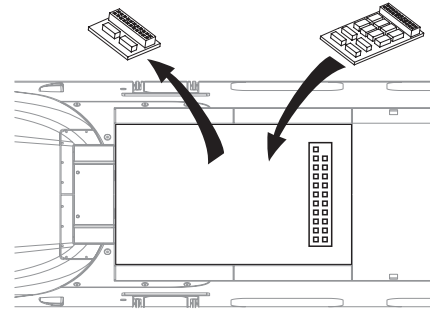

LISTA DE RECAMBIOS / LIST OF SPARES

Número Number	Descripción Description	Ref. repuesto Spare part ref.
1	Motor con volante de inercia Motor with flywheels	HL1600/01
2	Bogie locomotora completo Complete motor locomotive bogie	E10200/02
3	Bogie dummy completo Complete dummy locomotive bogie	E10200/03
4	Set de dos pantógrafos y aislador Set two pantographs and isolators	HL4600/04
5	Placa PCB principal con luces Main PCB with lights	E10200/05
6	Bogie coche intermedio Bogie intermediate coach	E10200/06
7	Pack de enganches (macho y hembra) con tomas eléctricas Coupling pack (male and female) with electrical plugs	E10200/07
8	Set de dos aros de adherencia Set of two traction tyres	HL1600/08
9	Transmisión con engranaje y cubierta Transmission with worm and cover worm	E10200/09
10	Placa PCB dummy y luces PCB dummy locomotive and lights	E10200/10

Instalación de decoder digital Digital decoder installation

Desmontaje de la carrocería How to open the body-shell

Puntos de engrase Where to grease