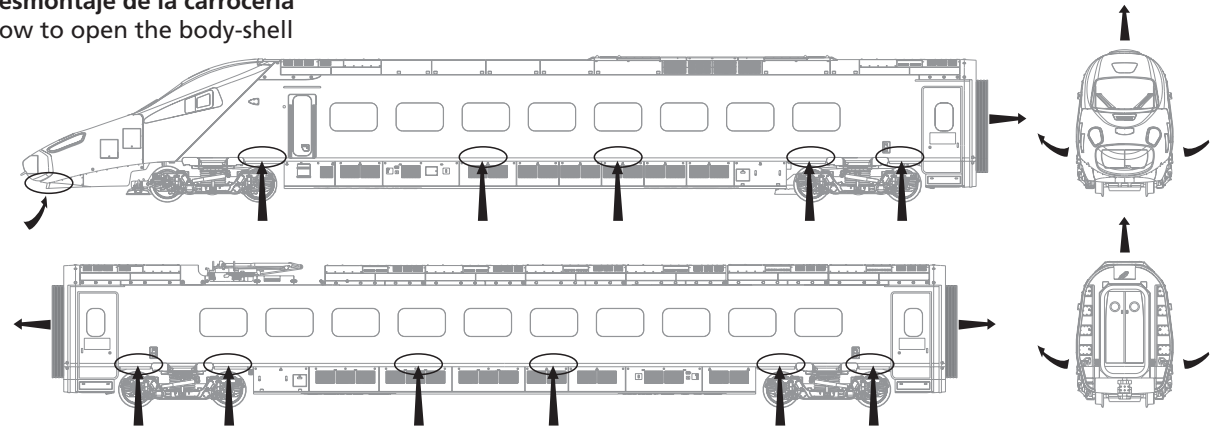

LISTA DE RECAMBIOS / LIST OF SPARES

Número Number	Descripción Description	Ref. repuesto Spare part ref.
1	Motor con volante de inercia Motor with flywheels	HL1600/01
2	Bogie locomotora completo Complete motor locomotive bogie	E10200/02
3	Bogie dummy completo Complete dummy locomotive bogie	E10200/03
4	Set de dos pantógrafos y aislador Set two pantographs and isolators	HL4600/04
5	Placa PCB principal con luces Main PCB with lights	E10200/05
6	Bogie coche intermedio Bogie intermediate coach	E10200/06
7	Pack de enganches (macho y hembra) con tomas eléctricas Coupling pack (male and female) with electrical plugs	E10200/07
8	Set de dos aros de adherencia Set of two traction tyres	HL1600/08
9	Transmisión con engranaje y cubierta Transmission with worm and cover worm	E10200/09
10	Placa PCB dummy y luces PCB dummy locomotive and lights	E10200/10

Instalación de decoder digital Digital decoder installation

Desmontaje de la carrocería How to open the body-shell

Puntos de engrase Where to grease