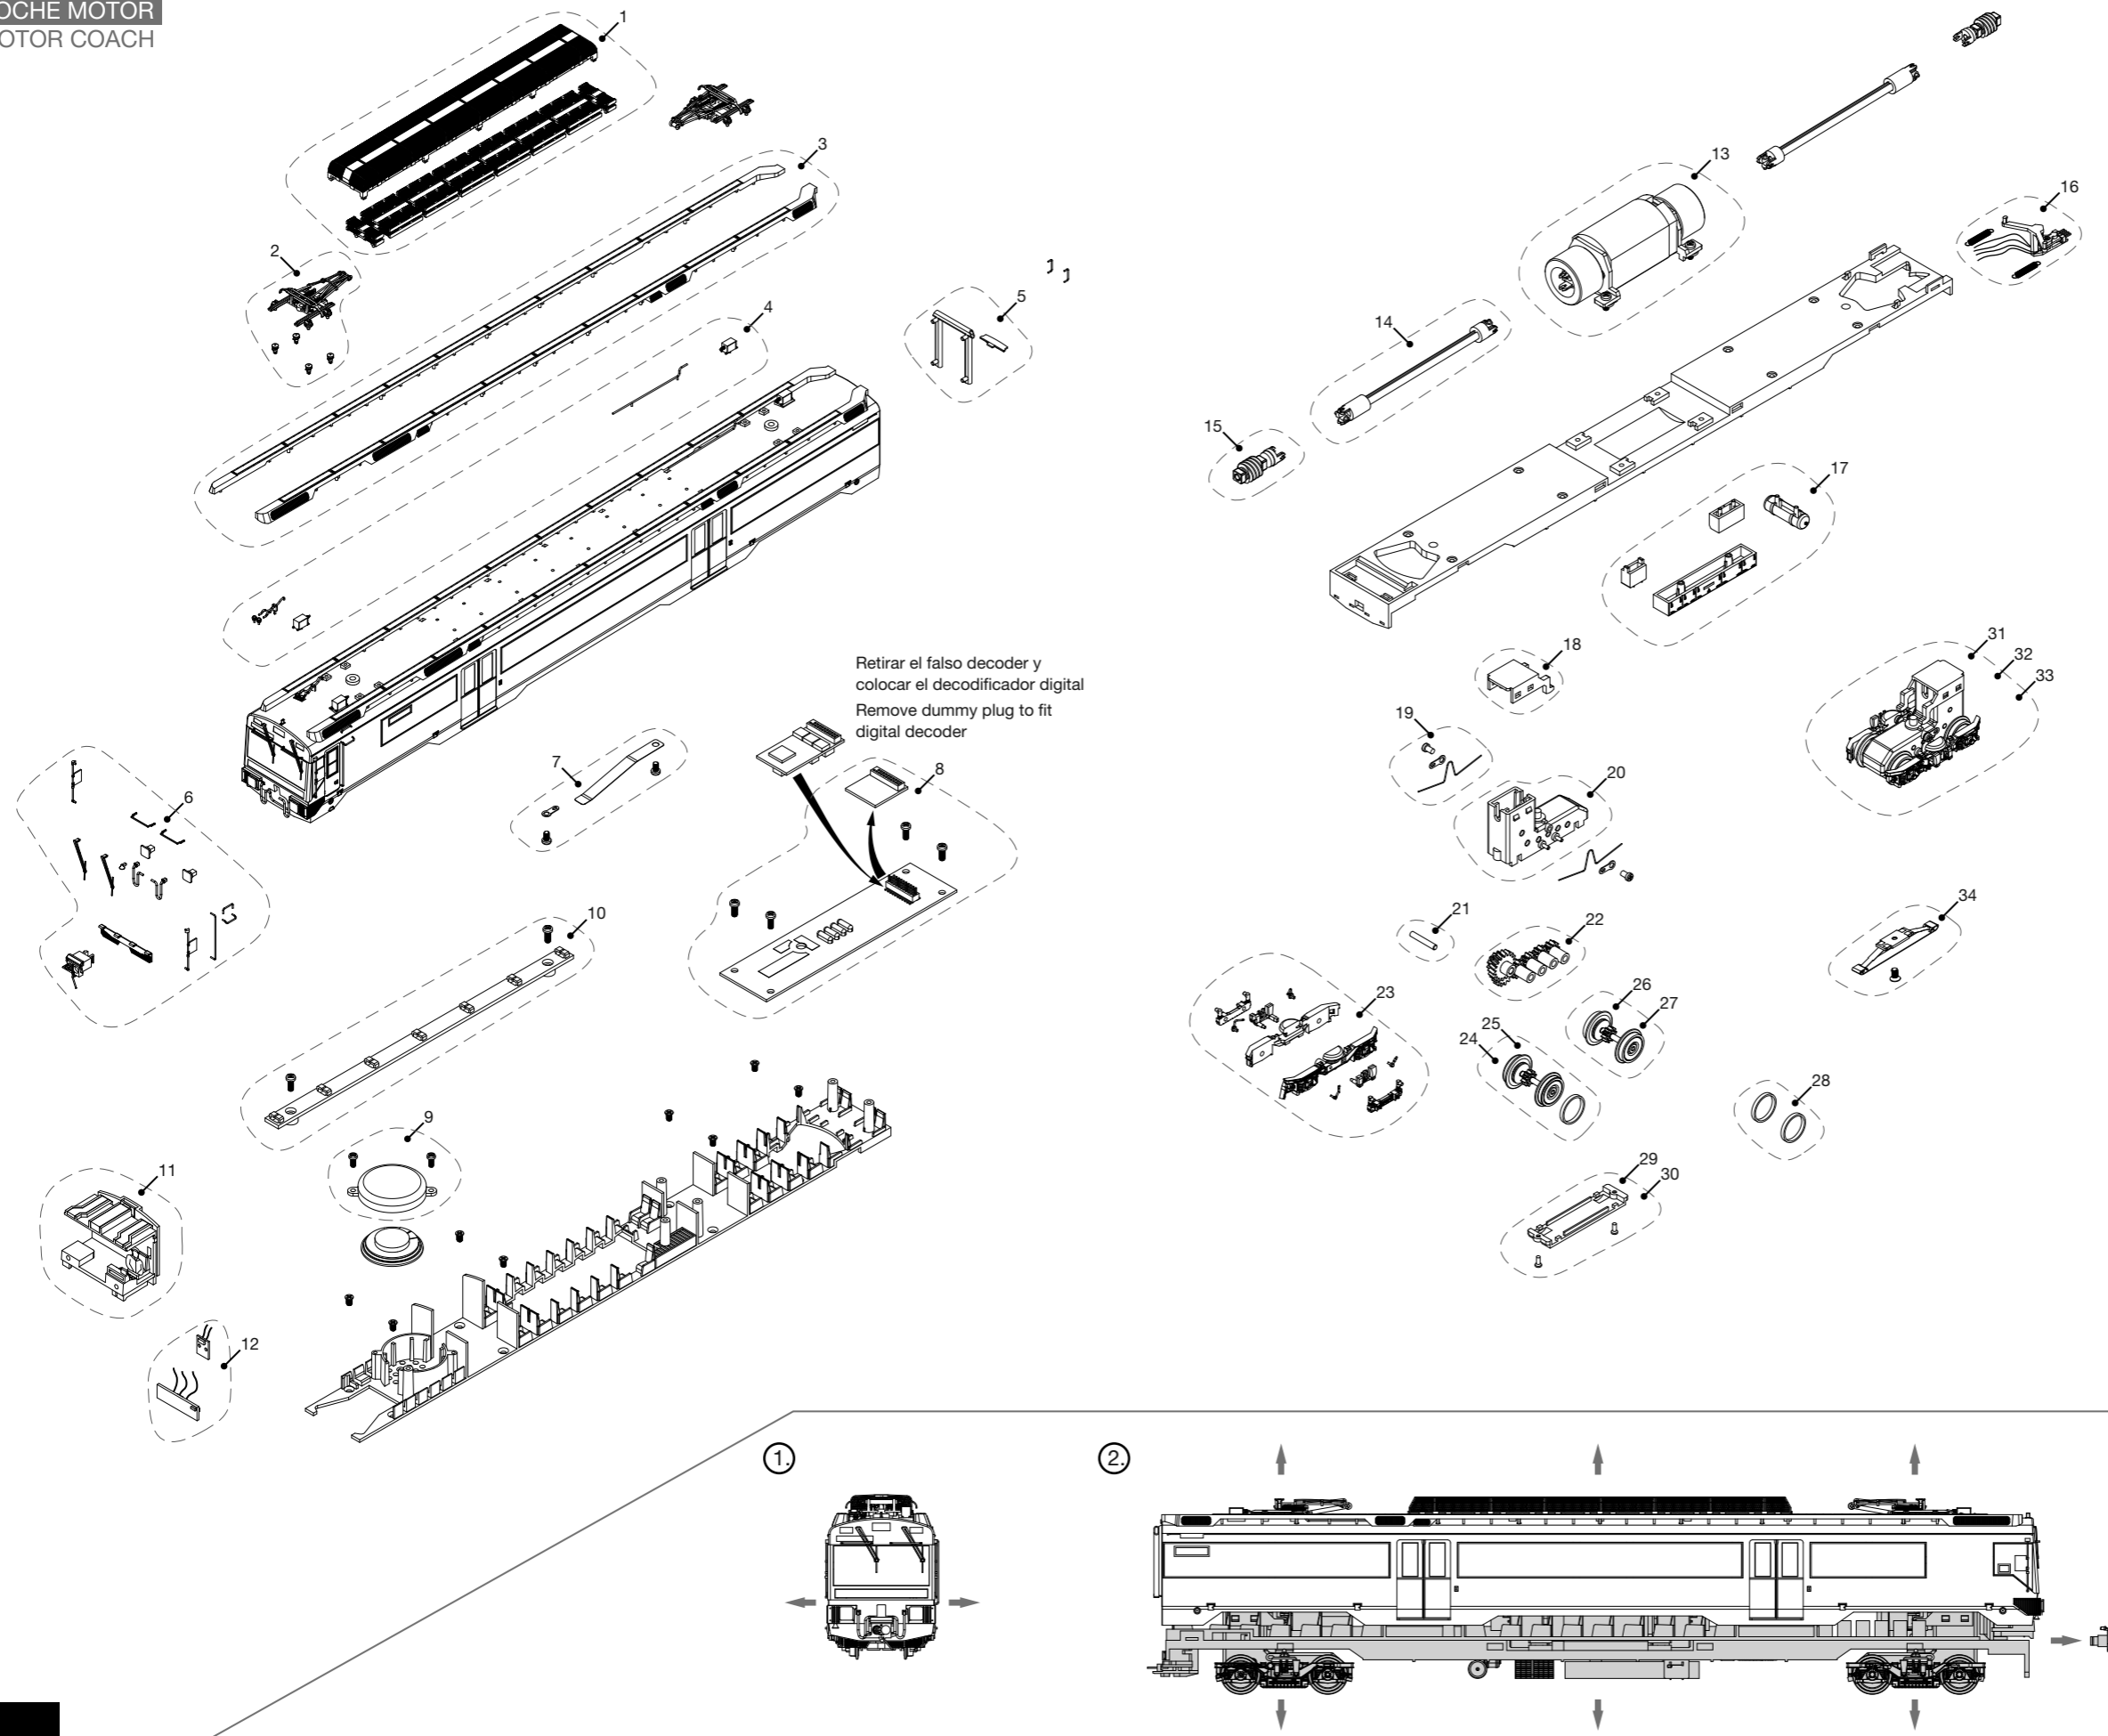

COCHE MOTOR
MOTOR COACH

LISTA DE RECAMBIOS / LIST OF SPARES

Nº Artículo Item No	Descripción Description	Ref. repuesto Spare part ref.
COCHE MOTOR / MOTOR COACH		
1	Rejilla techo con resistencias Roof grill with resistances	ER3611/01
2	Pantógrafo con aislantes Pantograph with insulators	ER3600/06
3	Set pasarelas techo Roof walkways set	ER3613/03
4	Cajas eléctricas y cable techo Electric boxes and roof cable	ER3613/04
5	Burlete con trampilla Bellow with step	ER3600/05
6	Accesorios carrocería Body accessories	ER3609/06
7	Contactos pantógrafo Pantograph contacts	ER3600/11
8	Circuito impreso con tornillos Printed circuit with screws	ER3609/08
9	Caja de resonancia Speaker box	ER3609/09
10	Pasacables con tornillos Cable guide with screws	ER3600/14
11	Cabina con maquinista + difusores Driver cab + light guides	ER3609/11
12	Circuito impreso con luces Light PCBs	ER3609/12
13	Motor con tornillos Motor with screws	ER3609/13
14	Cardan Cardan shaft	ER3600/22
15	Sinfin Worm-gear	ER3600/28
16	Set enganche portacorriente macho Male electrical coupler set	ER3609/16
17	Set accesorios chasis coche motor Chassis accessories set for motor coach	ER3609/17
18	Tapa sinfin Worm-gear cover	ER3602/21
19	Set contacto ruedas Current pick-ups	ER3600/36
20	Caja de engranajes Gear box	ER3602/29
21	Eje de engranaje Axle for gears	ER3600/27
22	Set engranajes Gear set	ER3600/24
23	Set cobertura bogie Bogie covers	ER3609/23
24	Ruedas con engranaje y aro DC DC wheels with gear and grip rings	ER3609/24
25	Ruedas con engranaje y aro AC AC wheels with gear and grip rings	ER3610/25
26	Ruedas con engranaje DC DC wheels with gear	ER3609/26
27	Ruedas con engranaje AC AC wheels with gear	ER3610/27
28	Aros adherencia (x2) Grip rings (x2)	ER3600/37
29	Tapa inferior bogie DC DC bogie bottom cover	ER3602/30
30	Tapa inferior bogie AC AC bogie bottom cover	ER3602/31
31	Bogie motor DC completo DC motor bogie	ER3609/31
32	Bogie motor AC completo AC motor bogie	ER3610/32
33	Bogie motor AC con patín AC motor bogie with pick-up shoe	ER3610/33
34	Patín AC con tornillo AC pick-up shoe with screw	ER0100