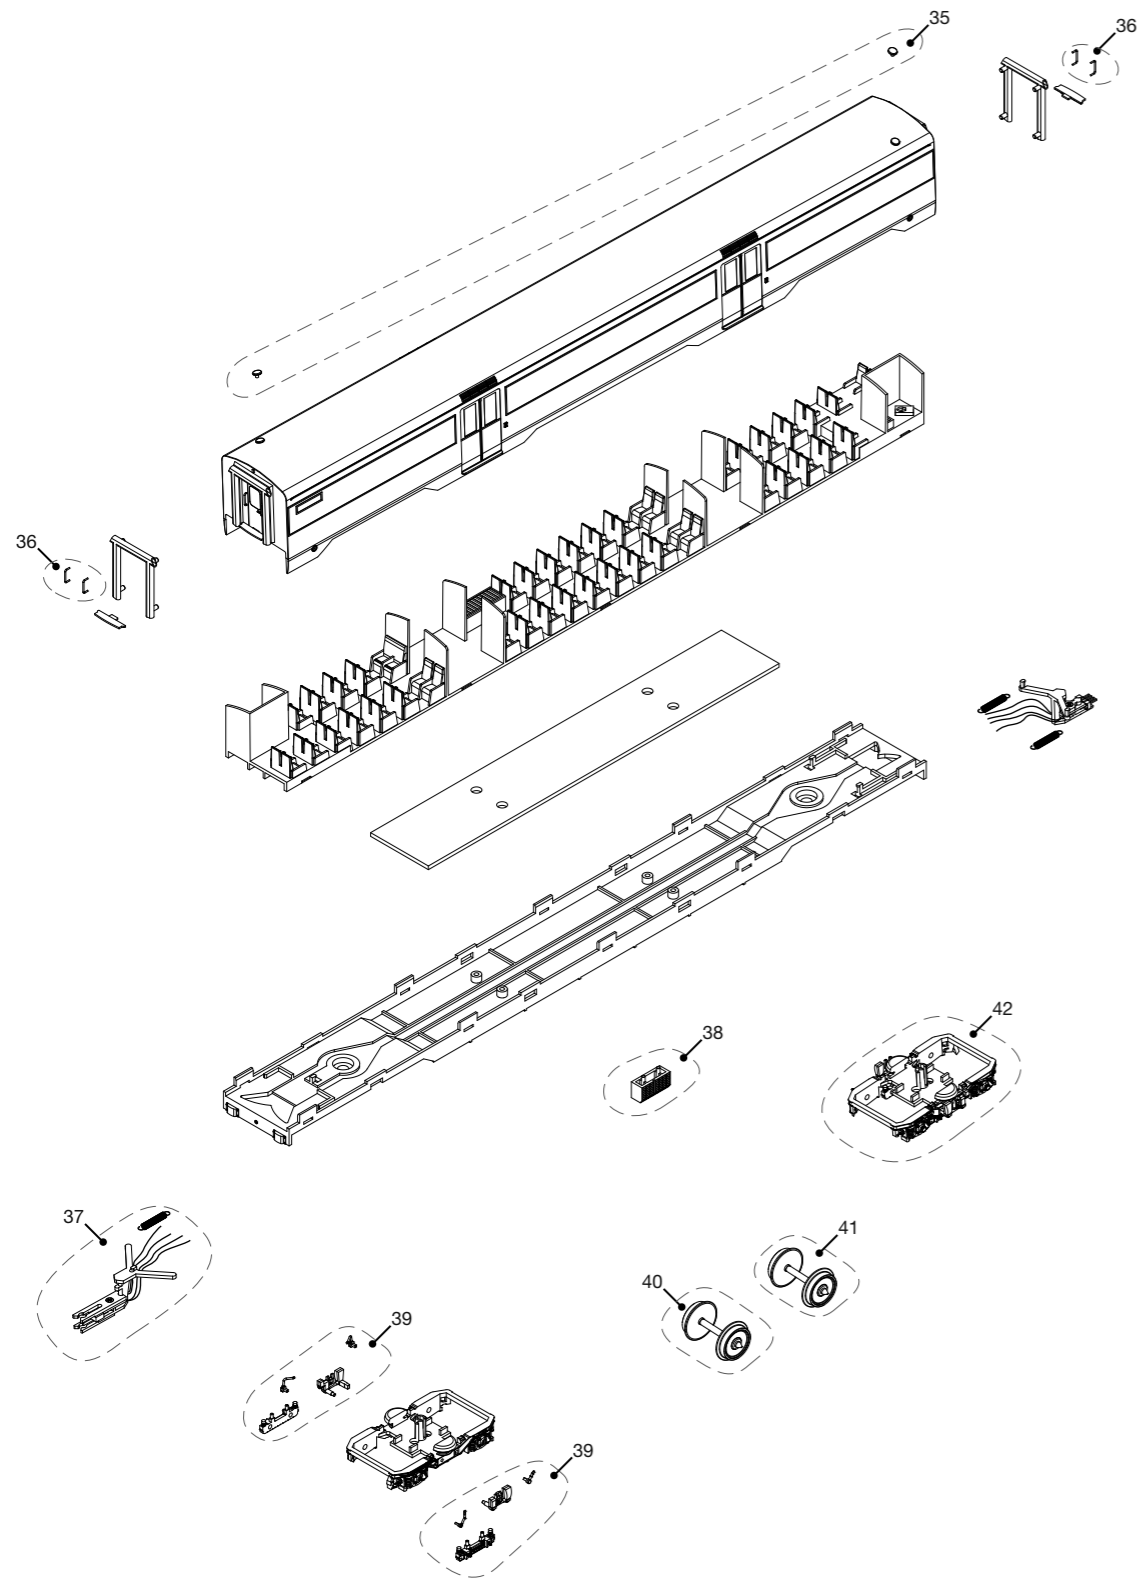

COCHE INTERMEDIO INTERMEDIATE COACH