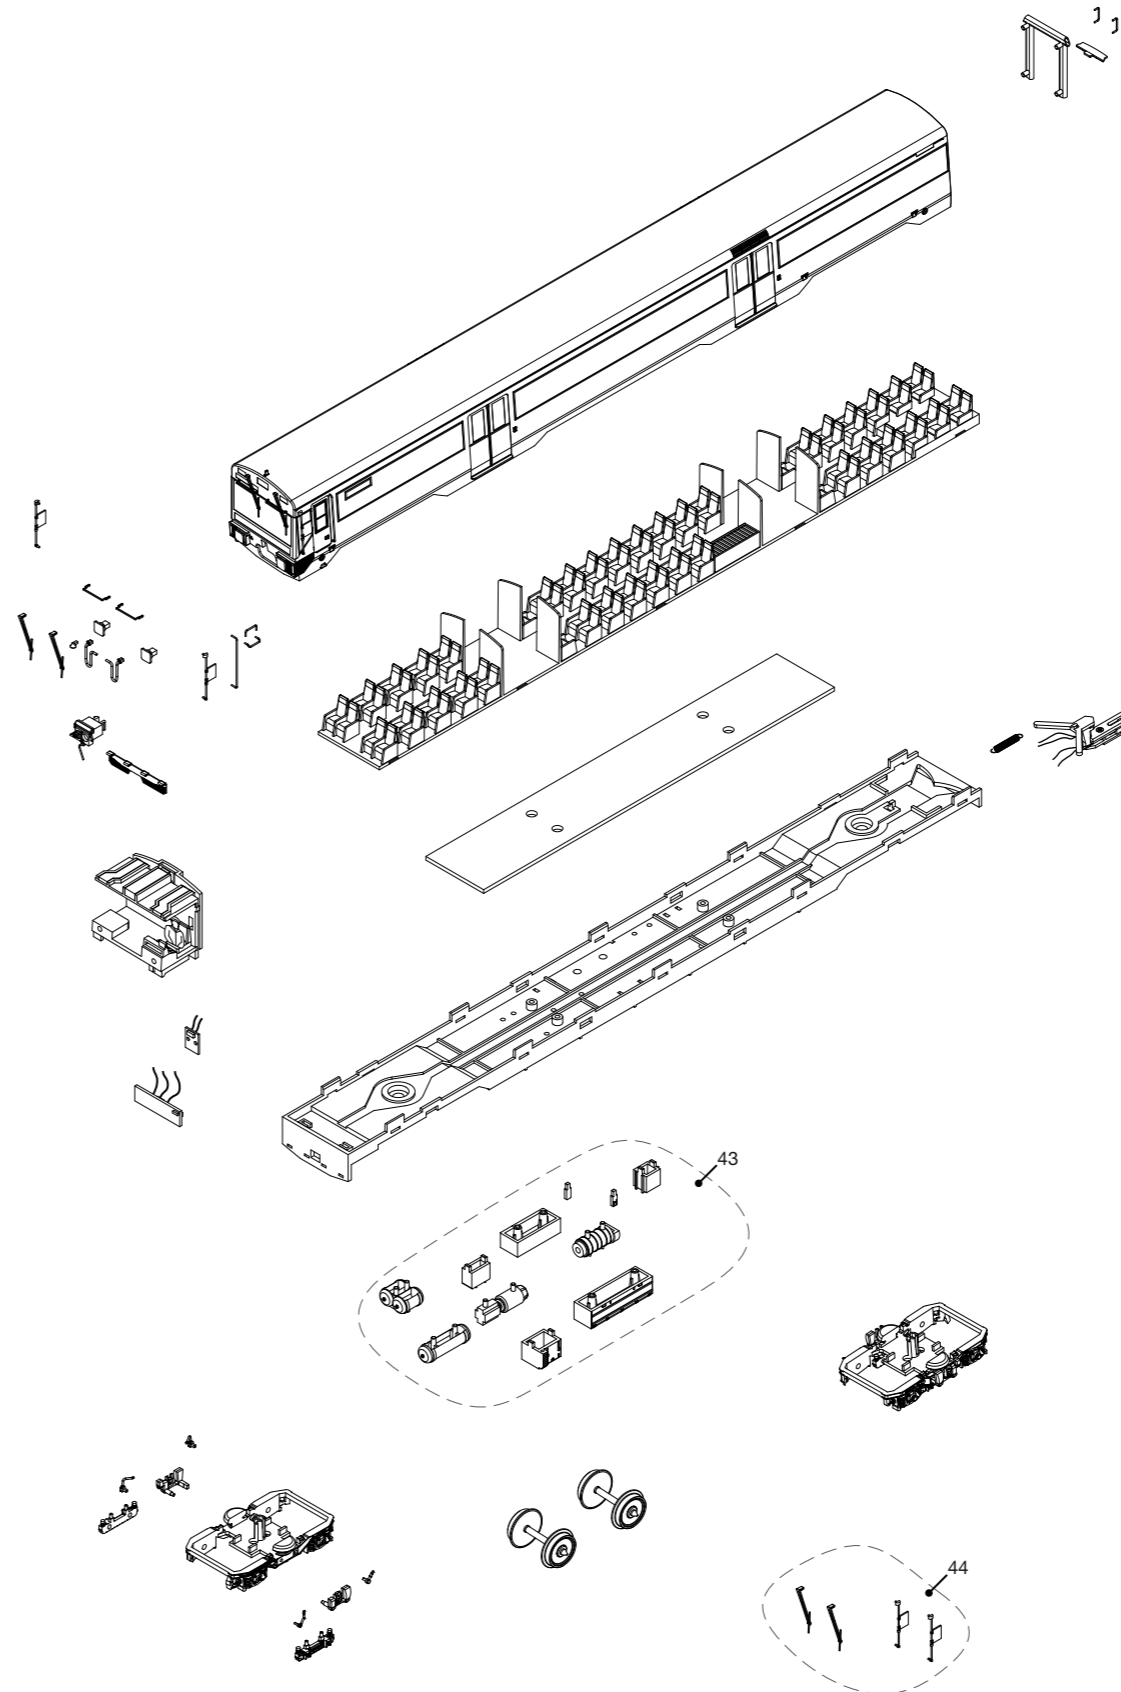

COCHE PILOTO CAB-CONTROL COACH

LISTA DE RECAMBIOS / LIST OF SPARES

Nº Artículo Item No	Descripción Description	Ref. repuesto Spare part ref.
COCHE INTERMEDIO / MIDDLE COACH		
35	Aireadores techo Roof vents	ER3613/35
36	Set pasamanos Handrail set	ER3609/36
37	Enganche portacorriente hembra Female electric coupler set	ER3609/37
38	Caja aire acondicionado Air condition box	ER3602/52
39	Set accesorios cobertura bogie Bogie cover accessories	ER3602/53
40	Eje cónico con ruedas DC Conical axle with DC wheels	E0362
41	Eje cónico con ruedas AC Conical axle with AC wheels	E0361
42	Bogie completo sin ruedas Complete bogie (without wheels)	ER3609/42
COCHE PILOTO / PILOT COACH		
43	Set accesorios chasis c. piloto Cab-control coach accessory set	ER3602/62
44	Bolsa accesorios Accessories bag	ER3609/44