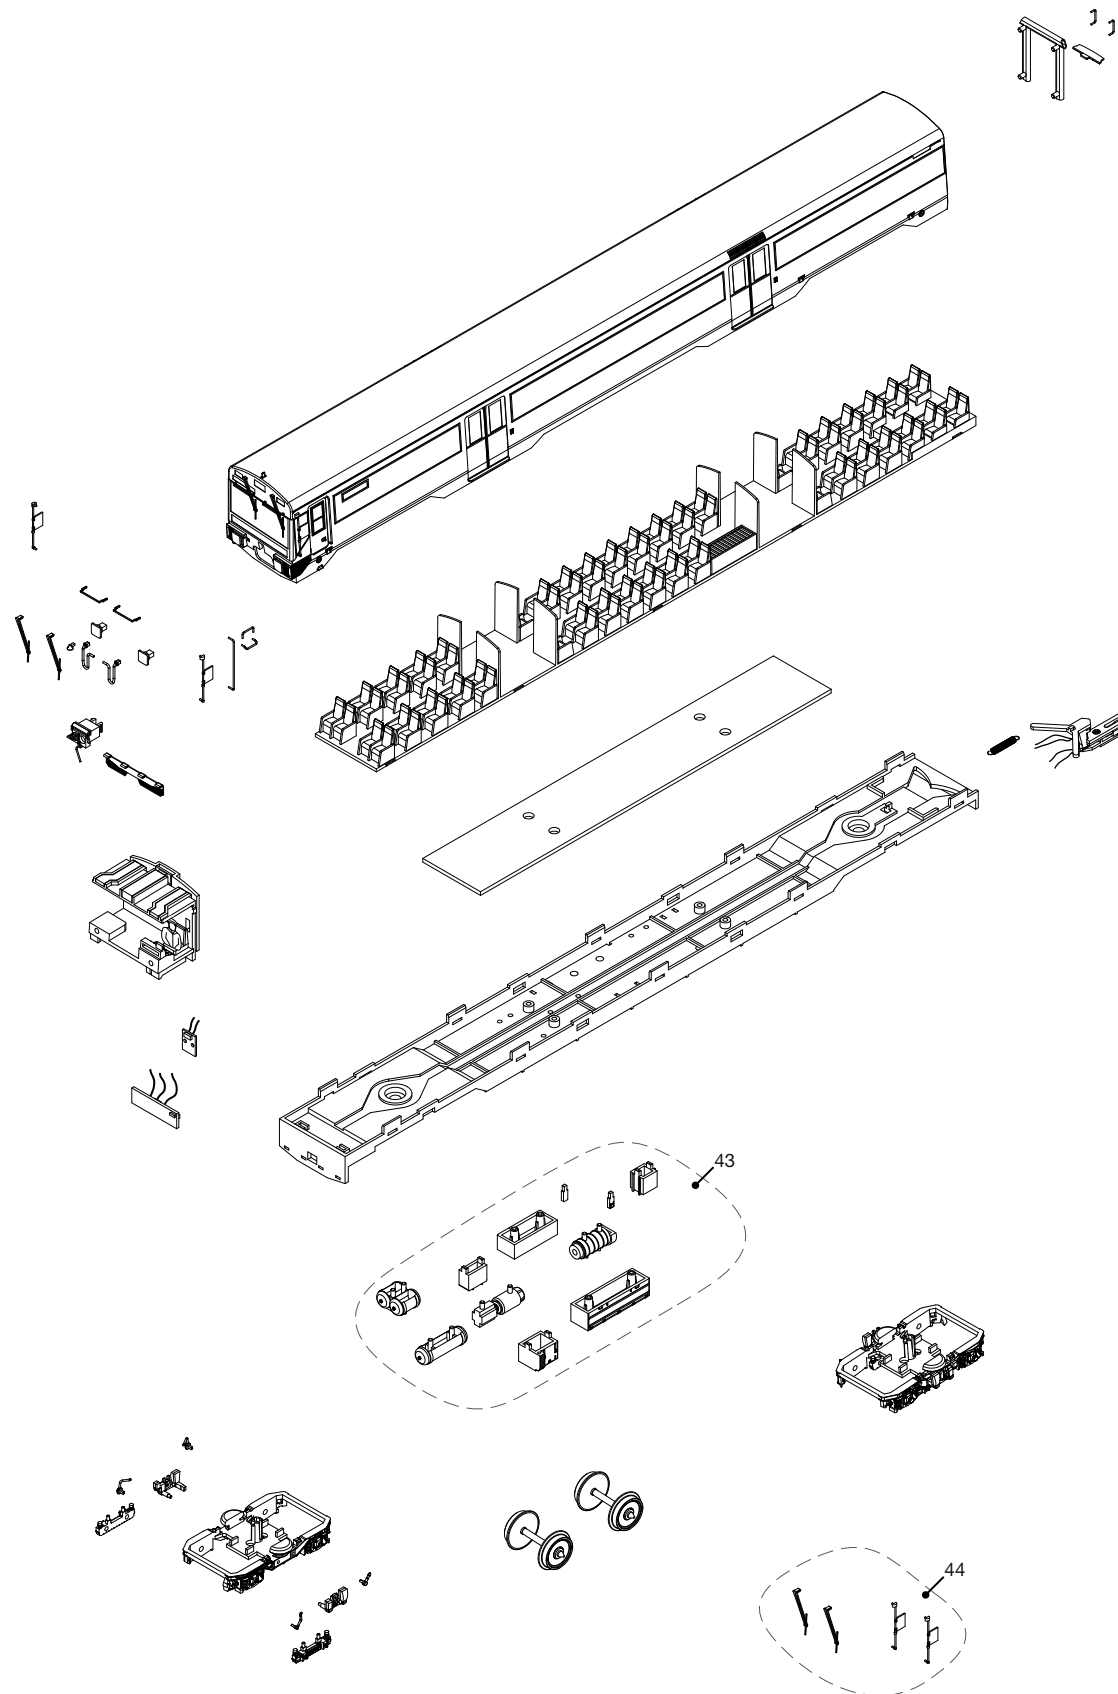

COCHE INTERMEDIO
INTERMEDIATE COACH

COCHE PILOTO
CAB-CONTROL COACH

LISTA DE RECAMBIOS / LIST OF SPARES

Nº Artículo Item No	Descripción Description	Ref. repuesto Spare part ref.
COCHE INTERMEDIO / MIDDLE COACH		
35	Aireadores techo Roof vents	ER3609/35
36	Set pasamanos Handrail set	ER3609/36
37	Enganche portacorriente hembra Female electric coupler set	ER3609/37
38	Caja aire acondicionado Air condition box	ER3602/52
39	Set accesorios cobertura bogie Bogie cover accessories	ER3602/53
40	Eje cónico con ruedas DC Conical axle with DC wheels	E0362
41	Eje cónico con ruedas AC Conical axle with AC wheels	E0361
42	Bogie completo sin ruedas Complete bogie (without wheels)	ER3609/42
COCHE PILOTO / PILOT COACH		
43	Set accesorios chasis c. piloto Cab-control coach accessory set	ER3602/62
44	Bolsa accesorios Accessories bag	ER3609/44