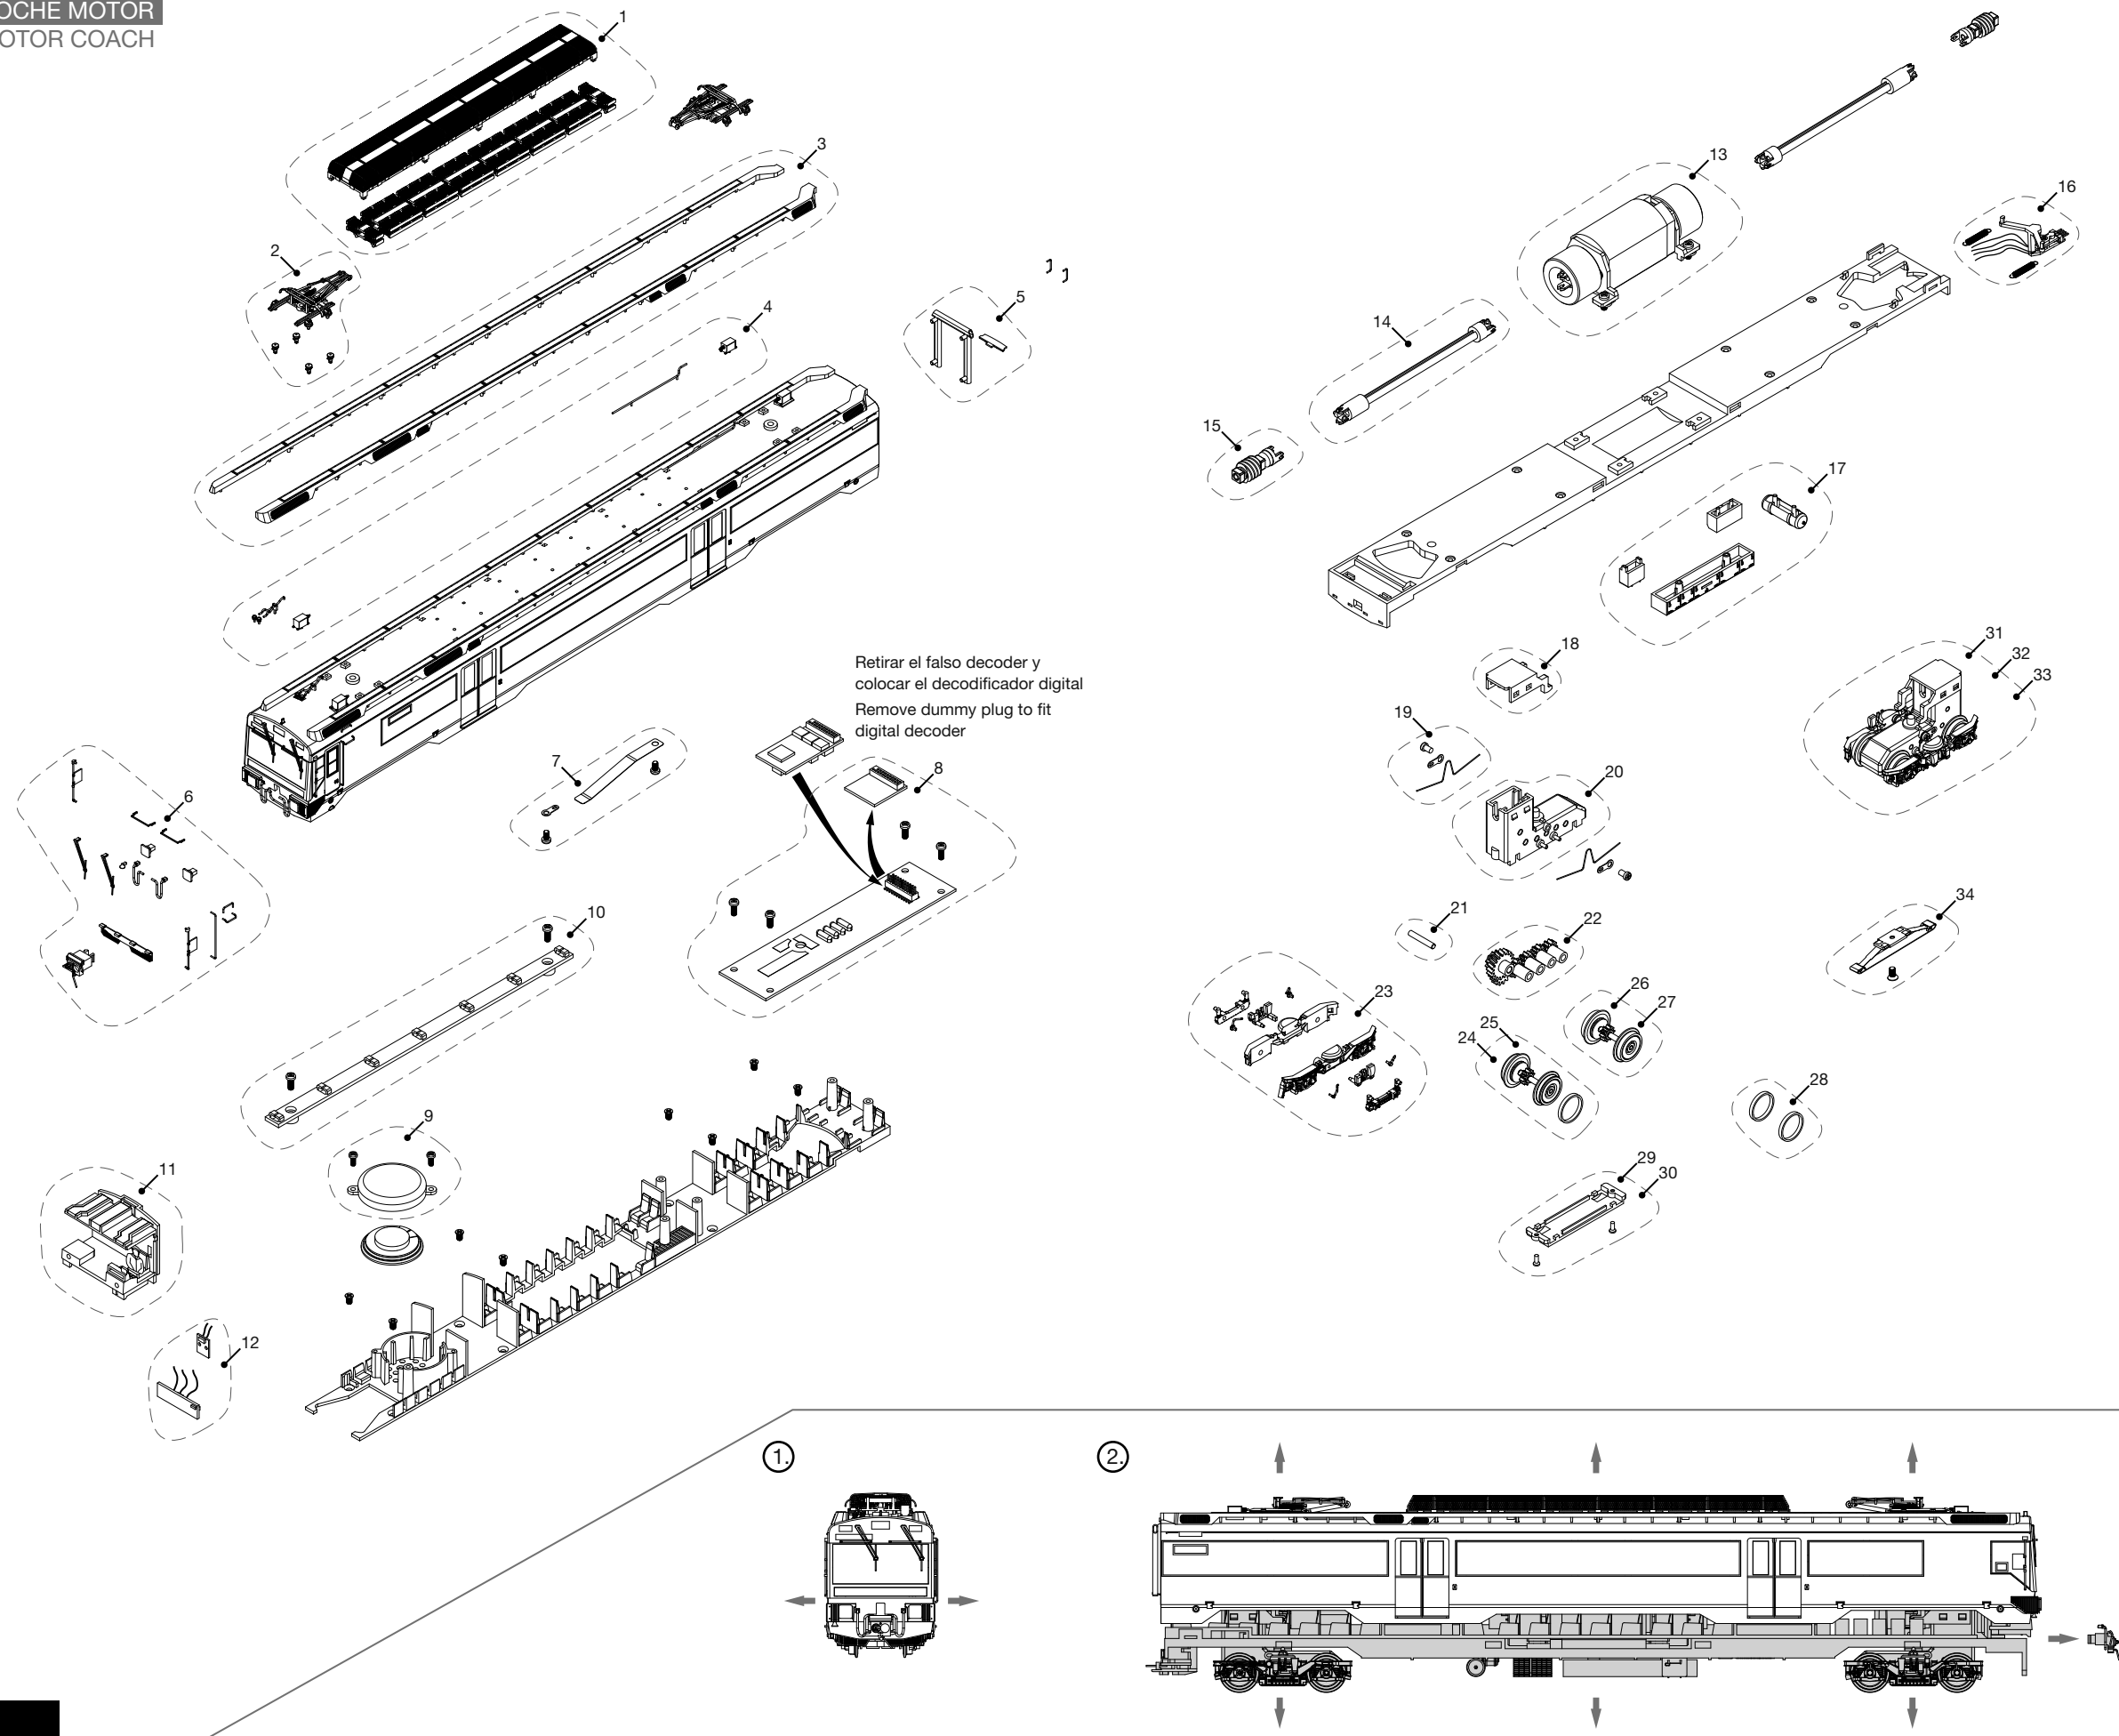

**COCHE MOTOR**  
MOTOR COACH

LISTA DE RECAMBIOS / LIST OF SPARES

Nº Artículo Item No	Descripción Description	Ref. repuesto Spare part ref.
<b>COCHE MOTOR / MOTOR COACH</b>		
1	Rejilla techo con resistencias Roof grill with resistances	ER3609/01
2	Pantógrafo con aislantes Pantograph with insulators	ER3600/06
3	Set pasarelas techo Roof walkways set	ER3609/03
4	Cajas eléctricas y cable techo Electric boxes and roof cable	ER3609/04
5	Burlete con trampilla Bellow with step	ER3600/05
6	Accesorios carrocería Body accessories	ER3609/06
7	Contactos pantógrafo Pantograph contacts	ER3600/11
8	Circuito impreso con tornillos Printed circuit with screws	ER3609/08
9	Caja de resonancia Speaker box	ER3609/09
10	Pasacables con tornillos Cable guide with screws	ER3600/14
11	Cabina con maquinista + difusores Driver cab + light guides	ER3609/11
12	Circuito impreso con luces Light PCBs	ER3609/12
13	Motor con tornillos Motor with screws	ER3609/13
14	Cardan Cardan shaft	ER3600/22
15	Sinfin Worm-gear	ER3600/28
16	Set enganche portacorriente macho Male electrical coupler set	ER3609/16
17	Set accesorios chasis coche motor Chassis accessories set for motor coach	ER3609/17
18	Tapa sinfin Worm-gear cover	ER3602/21
19	Set contacto ruedas Current pick-ups	ER3600/36
20	Caja de engranajes Gear box	ER3602/29
21	Eje de engranaje Axle for gears	ER3600/27
22	Set engranajes Gear set	ER3600/24
23	Set cobertura bogie Bogie covers	ER3609/23
24	Ruedas con engranaje y aro DC DC wheels with gear and grip rings	ER3609/24
25	Ruedas con engranaje y aro AC AC wheels with gear and grip rings	ER3610/25
26	Ruedas con engranaje DC DC wheels with gear	ER3609/26
27	Ruedas con engranaje AC AC wheels with gear	ER3610/27
28	Aros adherencia Grip rings	ER3600/37
29	Tapa inferior bogie DC DC bogie bottom cover	ER3602/30
30	Tapa inferior bogie AC AC bogie bottom cover	ER3602/31
31	Bogie motor DC completo DC motor bogie	ER3609/31
32	Bogie motor AC completo AC motor bogie	ER3610/32
33	Bogie motor AC con patín AC motor bogie with pick-up shoe	ER3610/33
34	Patín AC con tornillo AC pick-up shoe with screw	ER0100