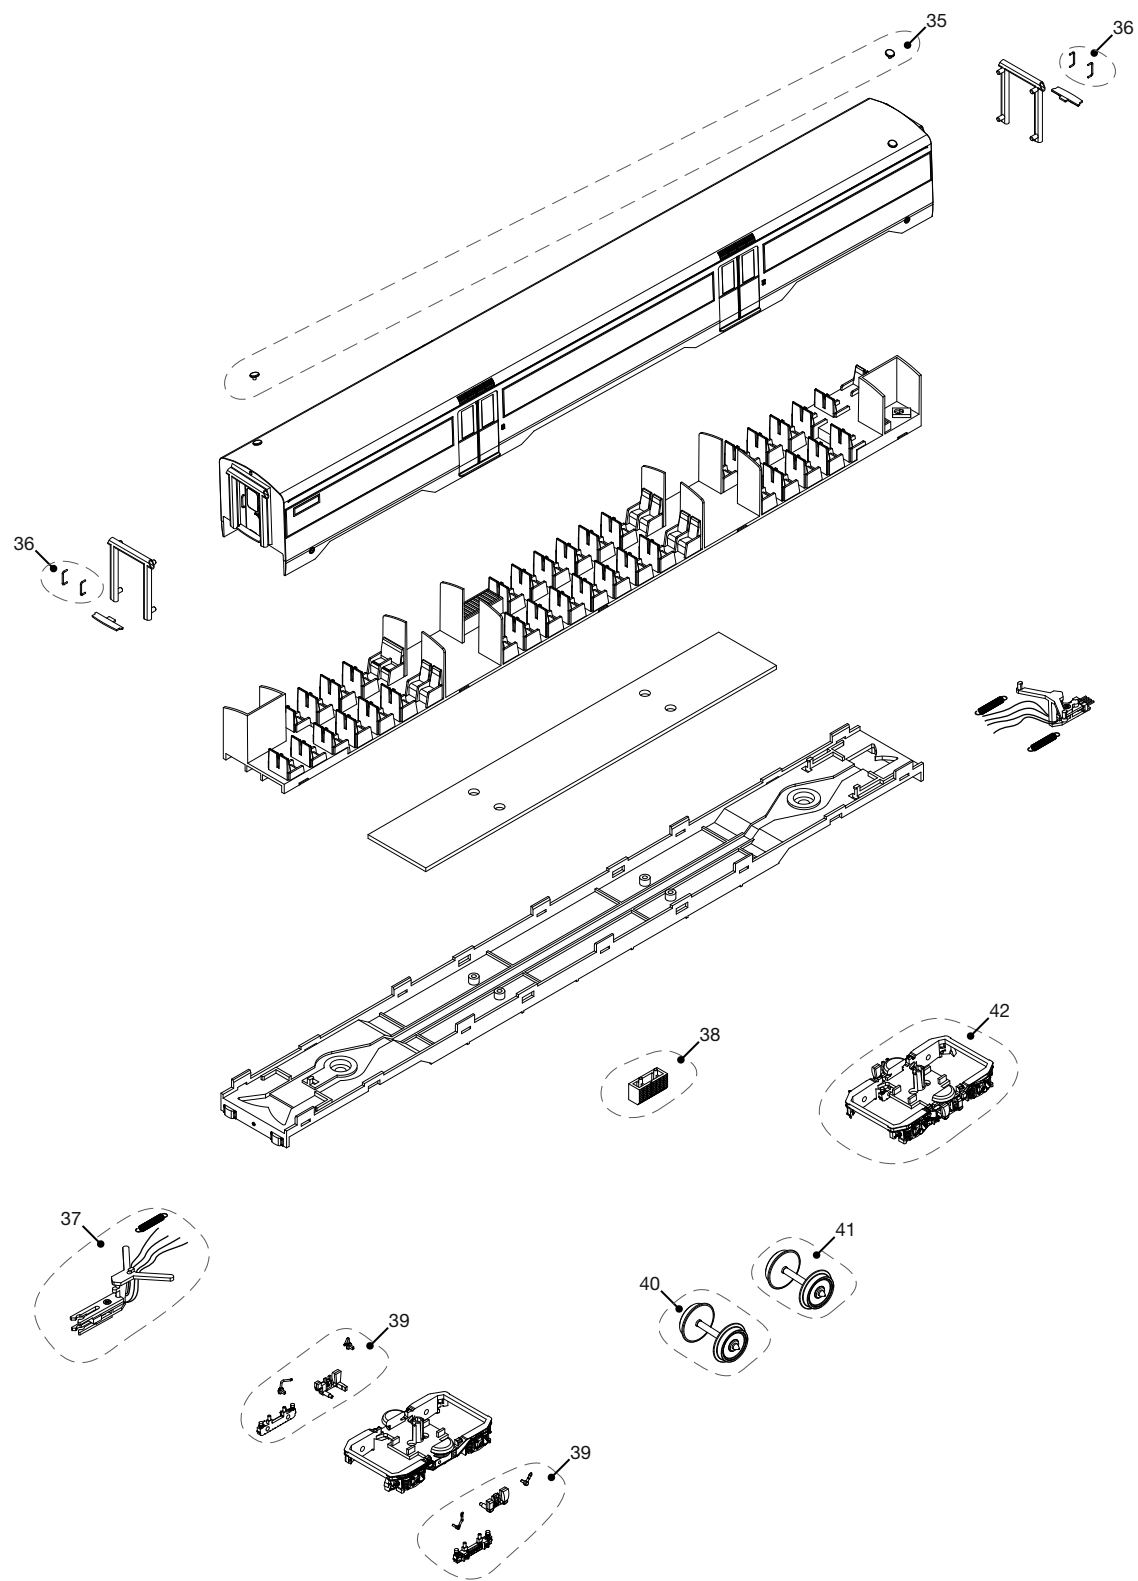

COCHE INTERMEDIO
INTERMEDIATE COACH

COCHE PILOTO
CAB-CONTROL COACH

LISTA DE RECAMBIOS / LIST OF SPARES

Nº Artículo Item No	Descripción Description	Ref. repuesto Spare part ref.
COCHE INTERMEDIO / MIDDLE COACH		
35	Aireadores techo Roof vents	ER3609/35
36	Set pasamanos Handrail set	ER3609/36
37	Enganche portacorriente hembra Female electric coupler set	ER3609/37
38	Caja aire acondicionado Air condition box	ER3602/52
39	Set accesorios cobertura bogie Bogie cover accessories	ER3602/53
40	Eje cónico con ruedas DC Conical axle with DC wheels	E0362
41	Eje cónico con ruedas AC Conical axle with AC wheels	E0361
42	Bogie completo sin ruedas Complete bogie (without wheels)	ER3609/42
COCHE PILOTO / PILOT COACH		
43	Set accesorios chasis c. piloto Cab-control coach accessory set	ER3602/62
44	Bolsa accesorios Accessories bag	ER3609/44