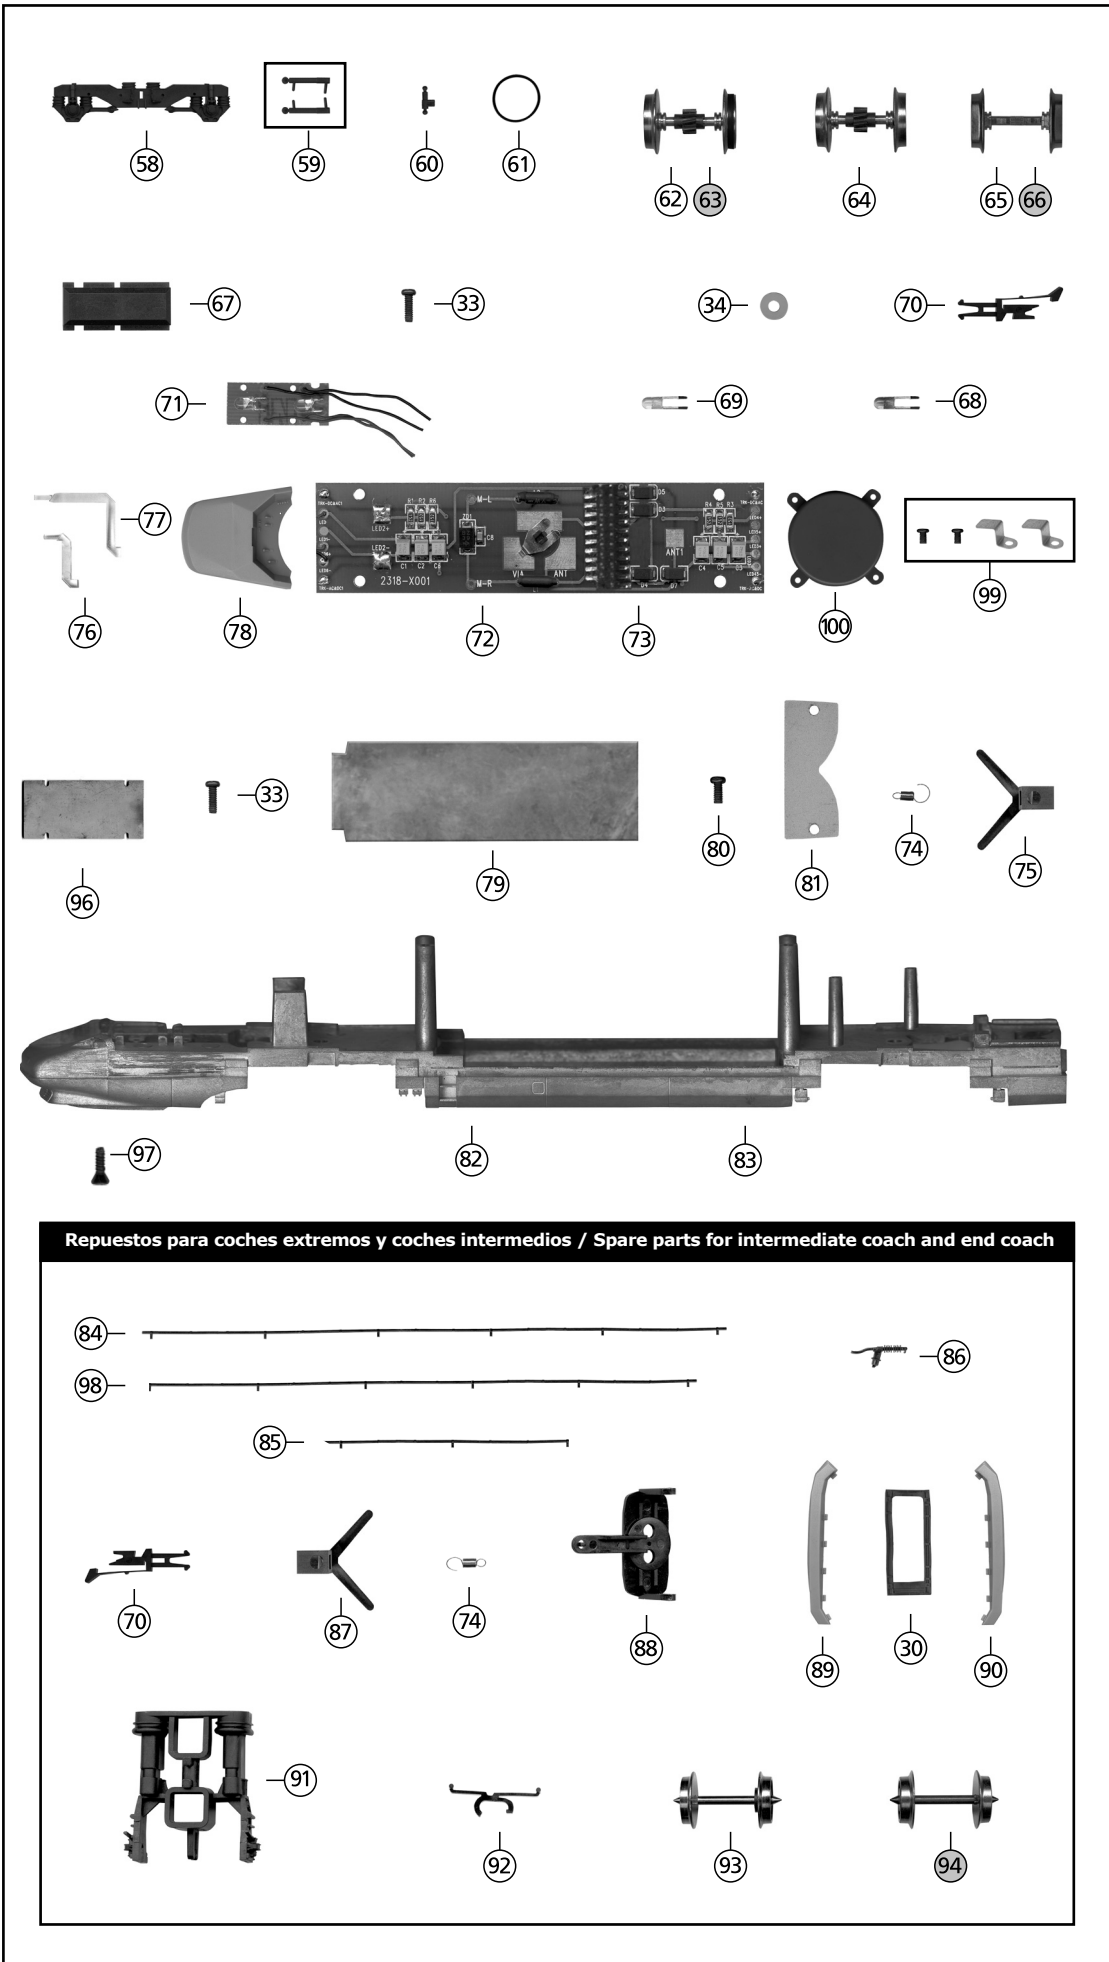

Nº No.	Descripción Description	Referencia Item
51	Tapa inferior bogie AC Bogie lid AC	35051
52	Tapa inferior bogie DC con patin Bogie lid DC with pick-ups	35052
53	Patin AC AC pick up shoe	6850A
54	Tornillo patin AC AC pick up shoe screw	6851
55	Bulón (set 2 piezas) Plastic pin (set 2 pieces)	35055
56	Tapa sinfin Gear cover	35056
57	Terminal toma de corriente AC Terminal connector, AC	35057
58	Cobertura bogie Bogie cover	35058
59	Set 2 amortiguadores largos 2 long shock absorbers	35059
60	Amortiguador corto Short shock absorber	35060
61	Aro de adherencia Traction tyre	35061
62	Eje con engranaje y aro DC Wheelset with tyre DC	35062C
63	Eje con engranaje y aro AC Wheelset with tyre AC	35063C
64	Eje con engranaje sin aro DC Wheelset without tyre DC	35064C
65	Eje sin engranaje DC Wheelset without gear DC	35065C
66	Eje sin engranaje AC Wheelset without gear AC	35066C
67	Tapa luz inferior Lower light cover	35067
68	LED rojo Red LED	6817
69	LED blanco White LED	6806
70	Enganche Coupling	070
71	Circuito con luz PCB with light	35071
72	Circuito impreso cabeza motorizada (21-pin) PCB for motorized head (21-pin decoder plug)	35072C
73	Circuito impreso cabeza remolcada (8-pin) PCB for non-motorized head (8-pin decoder plug)	35073
74	Muelle de enganche Coupler spring	35074
75	Brazo de enganche Coupler holder	35075
76	Difusor luz corto Short light bar	35076
77	Difusor luz largo Long light bar	35077
78	Cabina Cabin interior	35078
79	Lastre cabeza motorizada Motor head ballast	35079
80	Tornillo para enganche Coupler screw	35080
81	Tapa enganche Coupler lid	35081
82	Chasis cabeza motorizada Motor head chassis	35082C
83	Chasis cabeza remolcada Chassis for non-driven head	35083C
84	Cable techo coche cafeteria Roof wire (cafeteria coach)	35084
85	Cable techo coche extremo Roof wire (end coach)	35085
86	Aislante techo Roof insulator	35086
87	Brazo de enganche Coupler holder	35087
88	Bisel Close-coupler mechanism	35088
89	Terminal decorativo izquierdo Left decorative spoiler	35089B
90	Terminal decorativo derecho Right decorative spoiler	35090B
91	Rodaje Bogie	35091
92	Resorte rodaje Bogie spring	35092
93	Eje DC Wheelset DC	363
94	Eje AC Wheelset AC	359
95	Set Tornillo para tapa bogie Screw set for bogie lid	35095
96	Lastre cabeza remolcada Towed head ballast	35096
97	Tornillo Screw	35097
98	Cable techo coche intermedio Roof wire (intermediate coach)	35098
99	Set sujeción altavoz Speaker holding set	35099
100	Caja de resonancia Sound chamber	24046