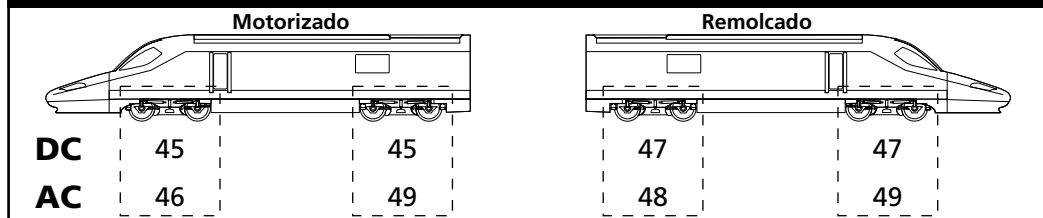

Ver esquema para solicitar los bogies de repuesto