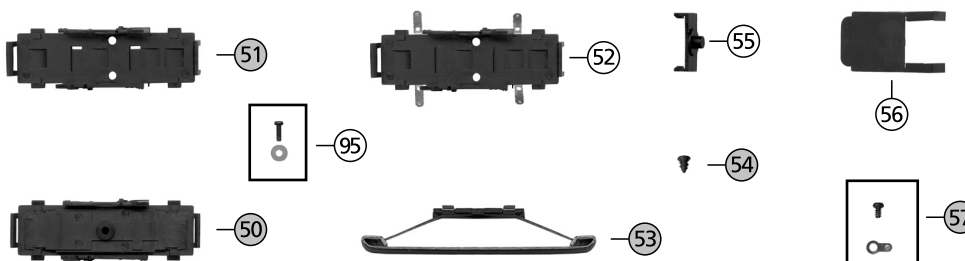

Ver esquema para solicitar los bogies de repuesto