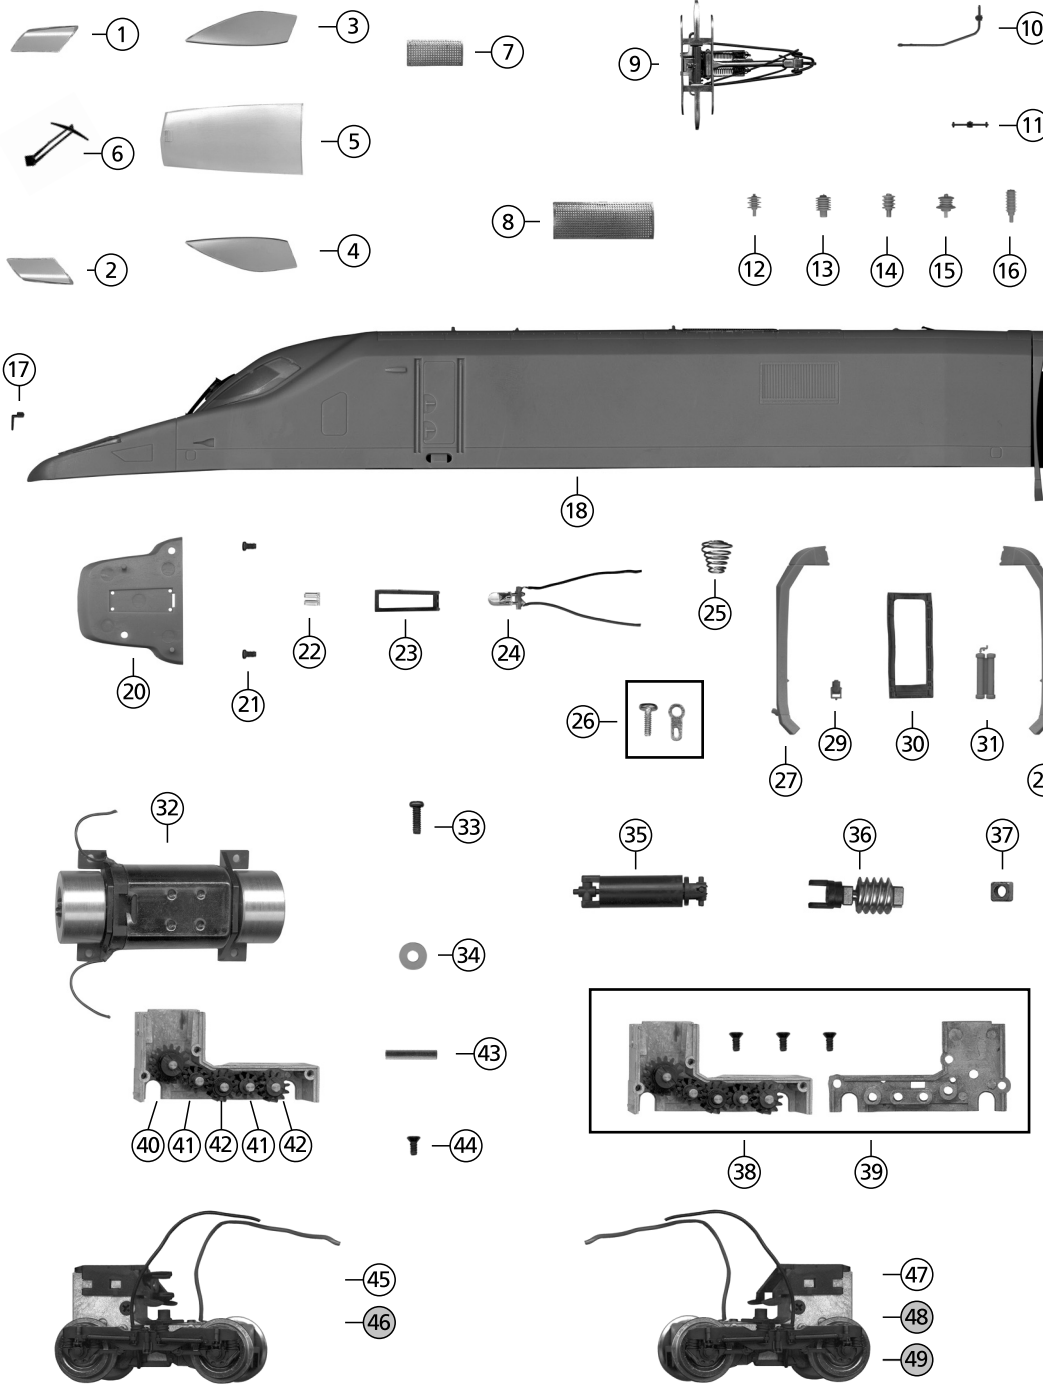

RECAMBIOS / LIST OF SPARES

Nº No.	Descripción Description	Referencia Item
1	Tapa faro derecho Right light cover	35001
2	Tapa faro izquierdo Left light cover	35002
3	Cristal derecho cabina Right cabin window	35003
4	Cristal izquierdo cabina Left cabin window	35004
5	Cristal frontal cabina Windscreen	35005
6	Limpiaparabrisas Windscreen wiper	35006
7	Rejilla techo pequeña Small roof grill	35007
8	Rejilla techo grande Big roof grill	35008
9	Pantógrafo Pantograph	7604
10	Cable techo largo Long roof wire	35010
11	Cable techo corto Short roof wire	35011
12	Aislante 2 Insulator 2	35012
13	Aislante 3 Insulator 3	35013
14	Aislante 4 Insulator 4	35014
15	Aislante pantógrafo Pantograph insulator	35015
16	Aislante 5 Insulator 5	35016
17	Manivela de enganche Coupler lever	35017
18	Carcasa cabeza motorizada Body shell loco	35018C
20	Tapa luz techo Head light cover	35020
21	Tornillo tapa luz Light-cover screw	35021
22	Difusor superior Upper light bar	35022
23	Soporte luz techo Head light support	35023
24	Luz superior For head light	35024
25	Muelle contacto techo Pick-up spring	35025
26	Sujeción pantógrafo Pantograph screw	35026
27	Terminal decorativo derecho Right decorative spoiler	35027B
28	Terminal decorativo izquierdo Left decorative spoiler	35028B
29	Tapa enchufe Plug cover	35029
30	Fuelle intercomunicación Bellows	35030
31	Depositos Tanks	35031
32	Motor Motor	35032
33	Tornillo motor, lastre y circuito Motor, ballast and circuit screw	35033
34	Arandela para motor y circuito impreso Motor and printed circuit washer	35034
35	Cardan Cardan joint	35035
36	Sinfin Worm gear	35036
37	Cojinete sinfin Worm gear bearing	35037
38	Caja con engranajes Gear box	35038
39	Caja sin engranajes Box without gear	35039
40	Engranaje Gear	35040
41	Engranaje Gear	35041
42	Engranaje Gear	35042
43	Eje engranaje Gear axle	35043
44	Tornillo bogie Bogie screw	35044
45	Bogie completo DC Bogie set DC	35045C
46	Bogie completo AC Bogie set AC	35046C
47	Bogie completo DC sin engranajes Bogie set without gear DC	35047C
48	Bogie completo AC sin engranajes Bogie set without gear AC	35048C
49	Bogie completo AC patín Bogie set AC for pick up shoe	35049C
50	Tapa inferior bogie AC para patín Bogie lid AC for pick up shoe	35050