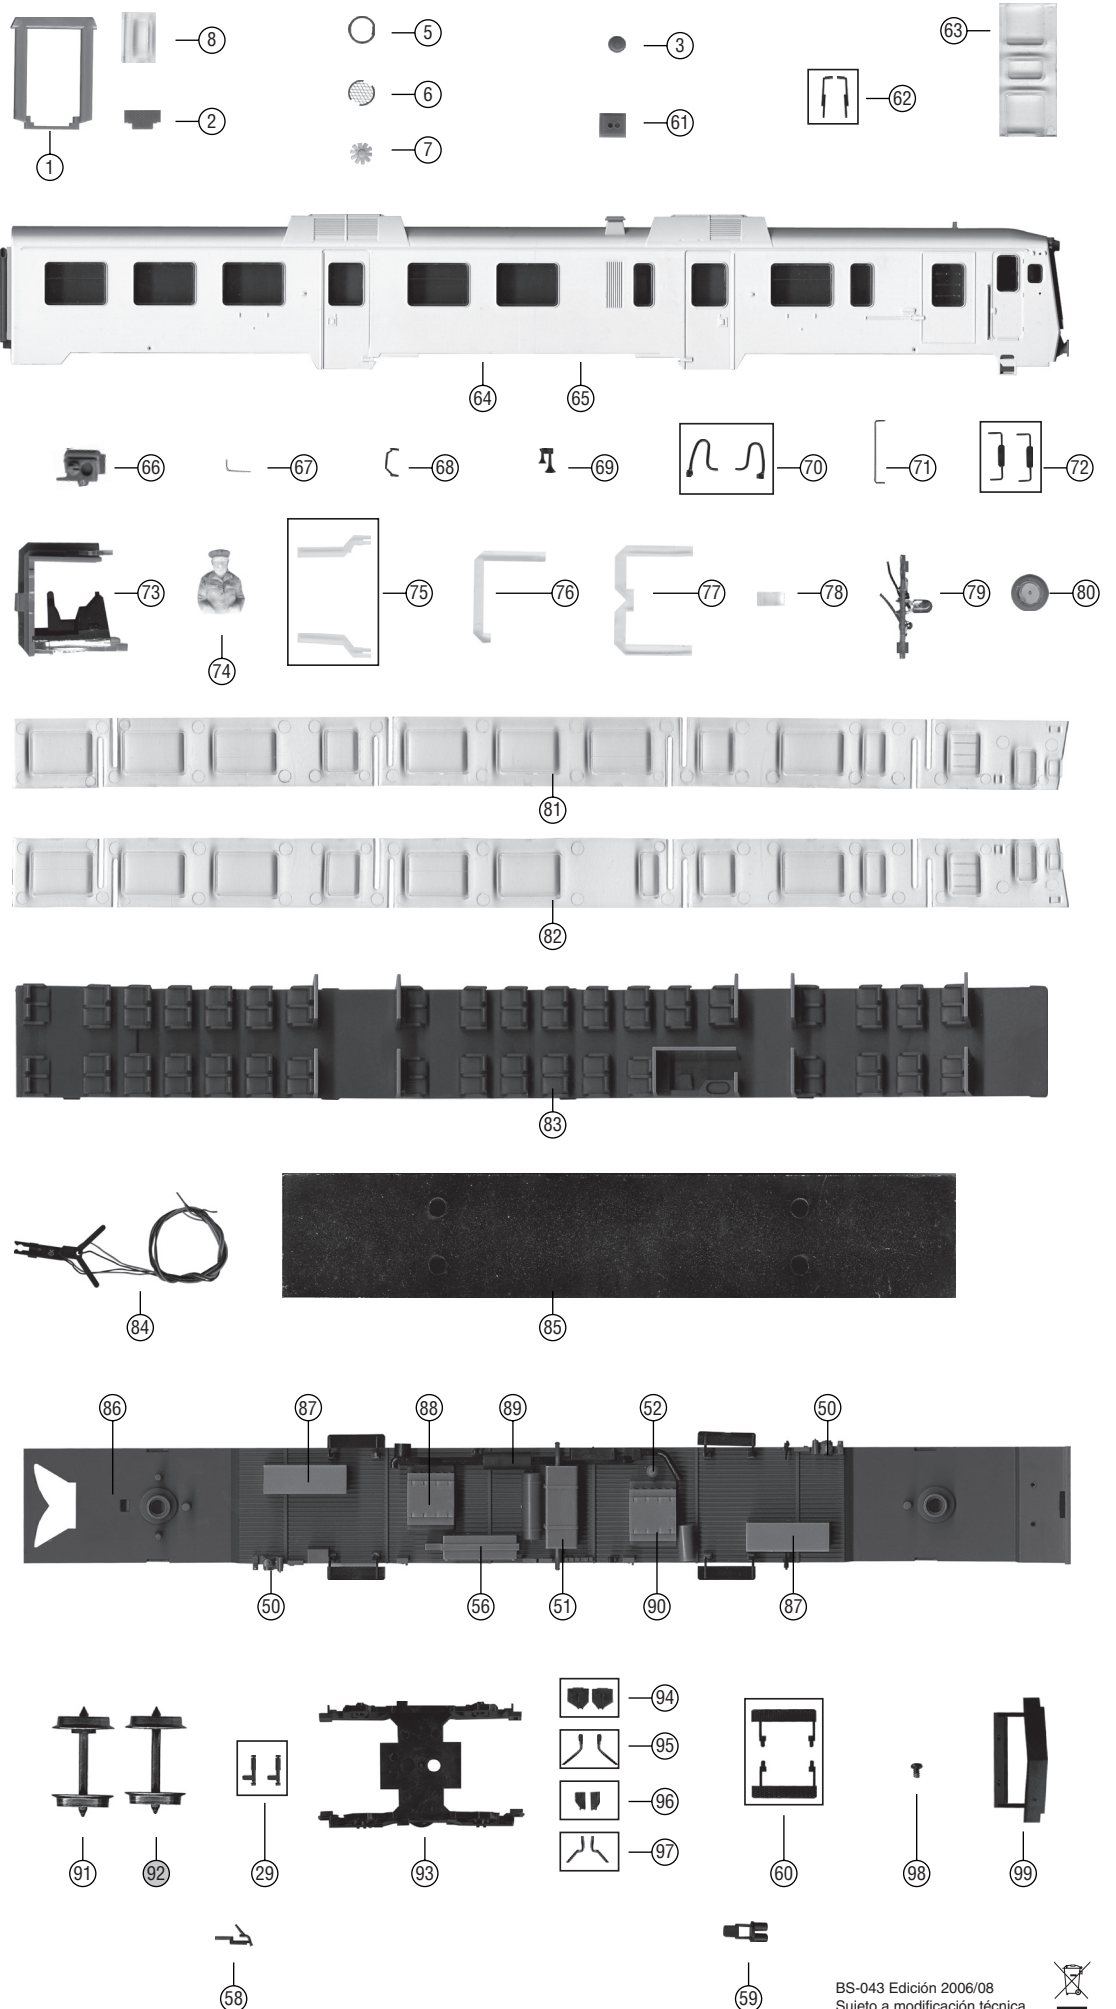

Posición	Descripción	Referencia
61	Salida de humo doble	34061A
62	Set de limpiaparabrisas	34062A
63	Cristal cabina	34063
64	Carcasa extremo 1 (9-592-081-4)	34064A
65	Carcasa extremo 2 (9-592-082-2)	34065A
66	Enganche Scharfengerg	34066A
67	Manivela enganche	34067A
68	Asidero frontal	34068A
69	Bocina	34069A
70	Set mangueras	34070A
71	Pasamanos	34071A
72	Set retrovisores	34072A
73	Cabina con difusores	34073A
74	Conductor	34074
75	Set difusores superiores rojos	34075
76	Difusor superior blanco	34076
77	Difusor inferior blanco	34077
78	Difusor inferior rojo	34078
79	Circuito impreso con luces	34079
80	Foco superior sencillo	34080A
81	Cristal coche piloto izquierdo	34081
82	Cristal coche piloto derecho	34082
83	Interior coche extremo	34083
84	Brazo enganche coche extremo	34084A
85	Peso	34085
86	Chasis coche extremo	34086A
87	Radiador 2	34087A
88	Bloque motor	34088A
89	Conducto de aire 2	34089A
90	Bloque motor con filtro de aire	34090A
91	Rueda para DC	34091
92	Rueda para AC	34092
93	Bogie coche extremo	34093A
94	Set cajas de arenas grandes	34094A
95	Set areneros grandes	34095A
96	Set cajas de arena pequeñas	34096A
97	Set areneros pequeños	34097A
98	Tornillo faldón	34098
99	Quita piedras	34099A

- Cuando solicite una pieza, por favor indique su referencia completa.

- Las numeraciones sombreadas son exclusivas para AC.