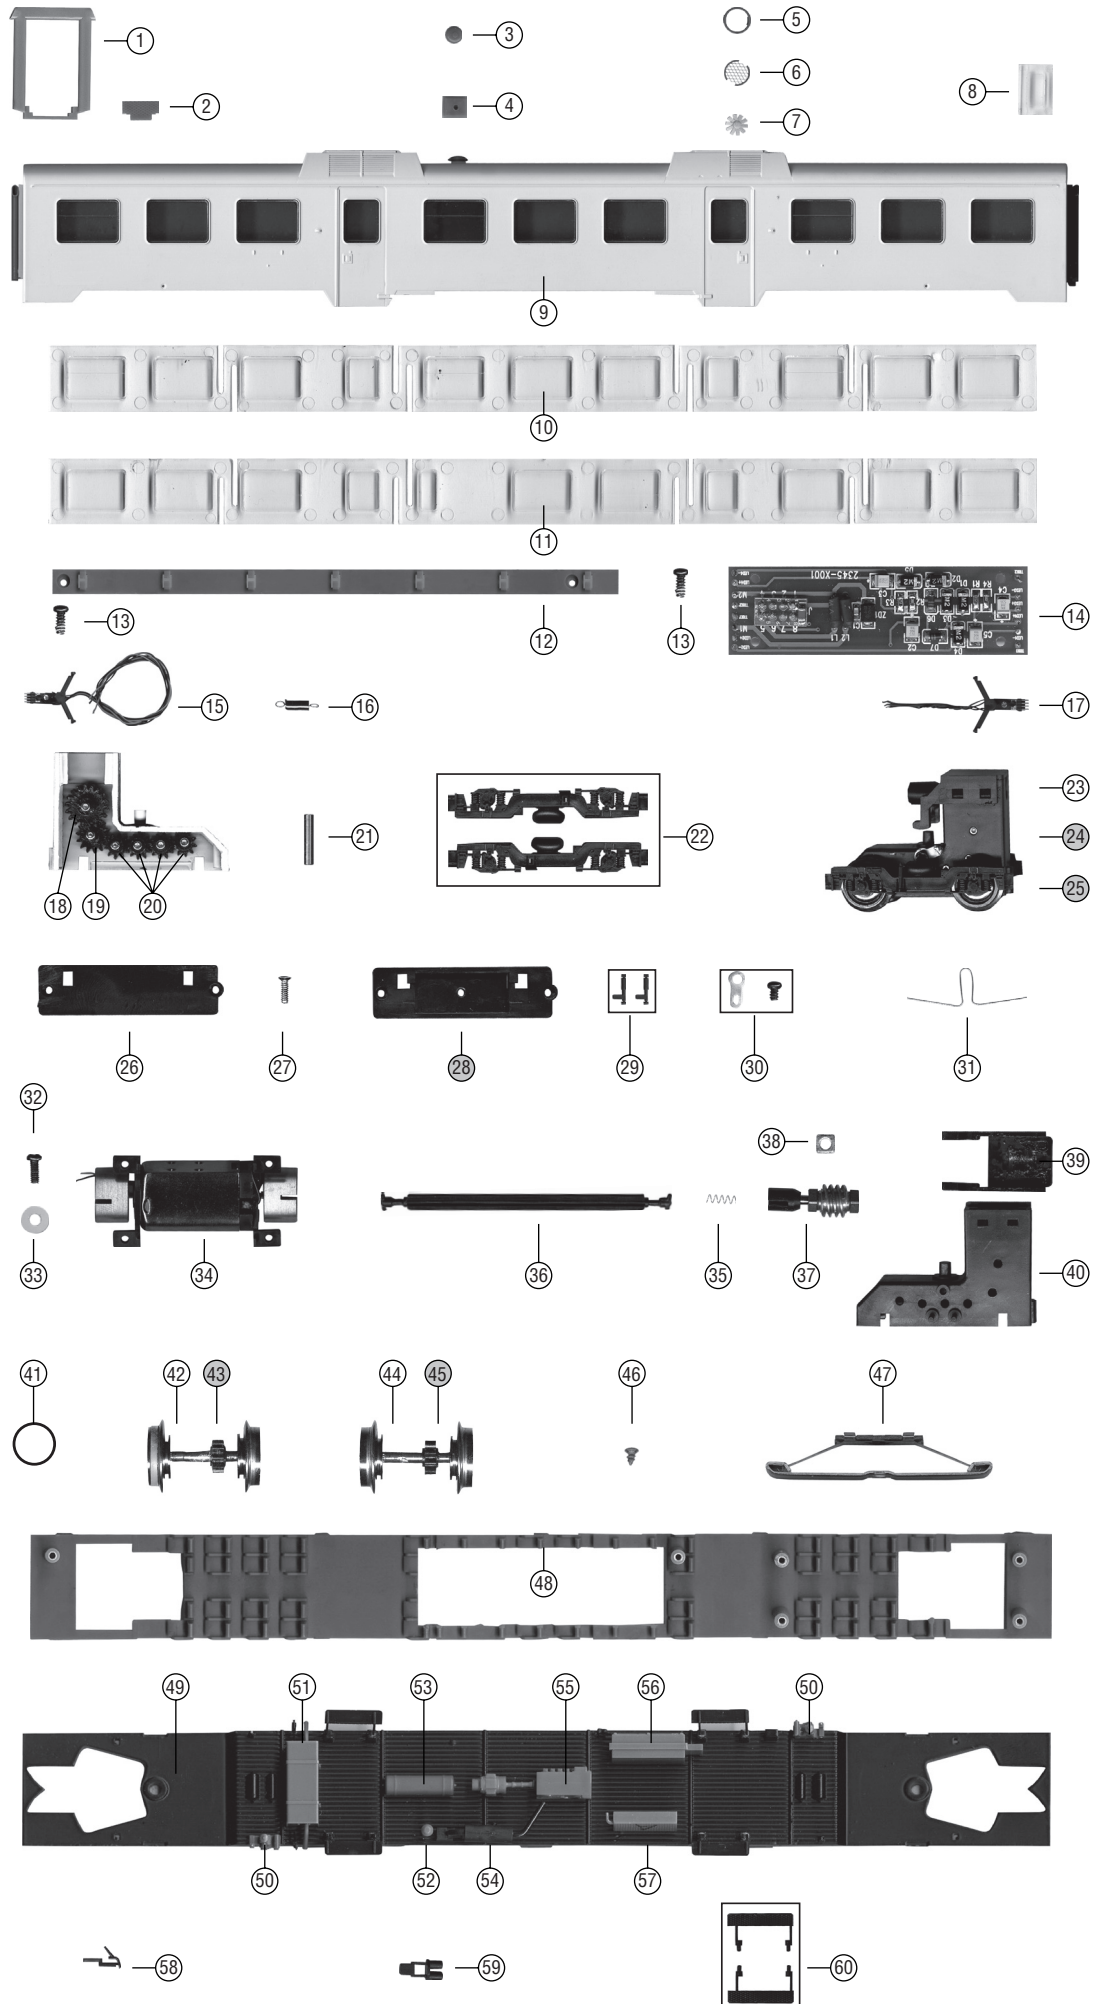

Posición	Descripción	Referencia
1	Burlete de intercomunicación	34001
2	Plataforma de burlete	34002
3	Salida de aire	34003A
4	Salida de humo sencilla	34004A
5	Cerco de rejilla	34005A
6	Rejilla de techo	34006A
7	Ventilador	34007
8	Cristal testero	34008
9	Carcasa coche central	34009A
10	Cristal coche central izquierdo	34010
11	Cristal coche central derecho (WC)	34011
12	SopORTE pasa cables	34012
13	Tornillo para circuito impreso y soporte pasacables	34013
14	Circuito impreso	34014
15	Brazo enganche con cable largo	34015A
16	Muelle de enganche	34016
17	Brazo enganche con cable corto	34017A
18	Engranaje	34018
19	Engranaje	34019
20	Engranaje	34020
21	Eje para engranajes	34021
22	Set cobertura bogie	34022A
23	Bogie completo DC	34023A
24	Bogie completo AC	34024A
25	Bogie completo AC con patín	34025A
26	Base bogie	34026A
27	Tornillo base bogie	34027
28	Base bogie para patín AC	34028A
29	Set amortiguadores bogie	34029A
30	Set tornillo contacto ruedas	34030
31	Contacto ruedas	34031
32	Tornillo motor	34032
33	Arandela motor	34033
34	Motor	34034
35	Muelle cardan	34035
36	Cardan	34036
37	Sinfin	34037
38	Cojinete	34038
39	Tapa sinfin	34039
40	Caja engranajes	34040A
41	Aro de adherencia	34041
42	Ruedas con engranaje y aro DC	34042
43	Ruedas con engranaje y aro AC	34043
44	Ruedas con engranaje sin aro DC	34044
45	Ruedas con engranaje sin aro AC	34045
46	Tornillo patín AC	6851
47	Patín AC	6850
48	Interior coche central	34048
49	Chasis coche central	34049A
50	Control hidráulicos	34050A
51	Depósito de gas-oil	34051A
52	Escape de aire	34052A
53	Depósito de aire	34053A
54	Conducto de aire 1	34054A
55	Grupo generador	34055A
56	Caja batería	34056A
57	Radiador 1	34057A
58	Entrada de agua	34058A
59	Filtros	34059A
60	Set de peldaños	34060A