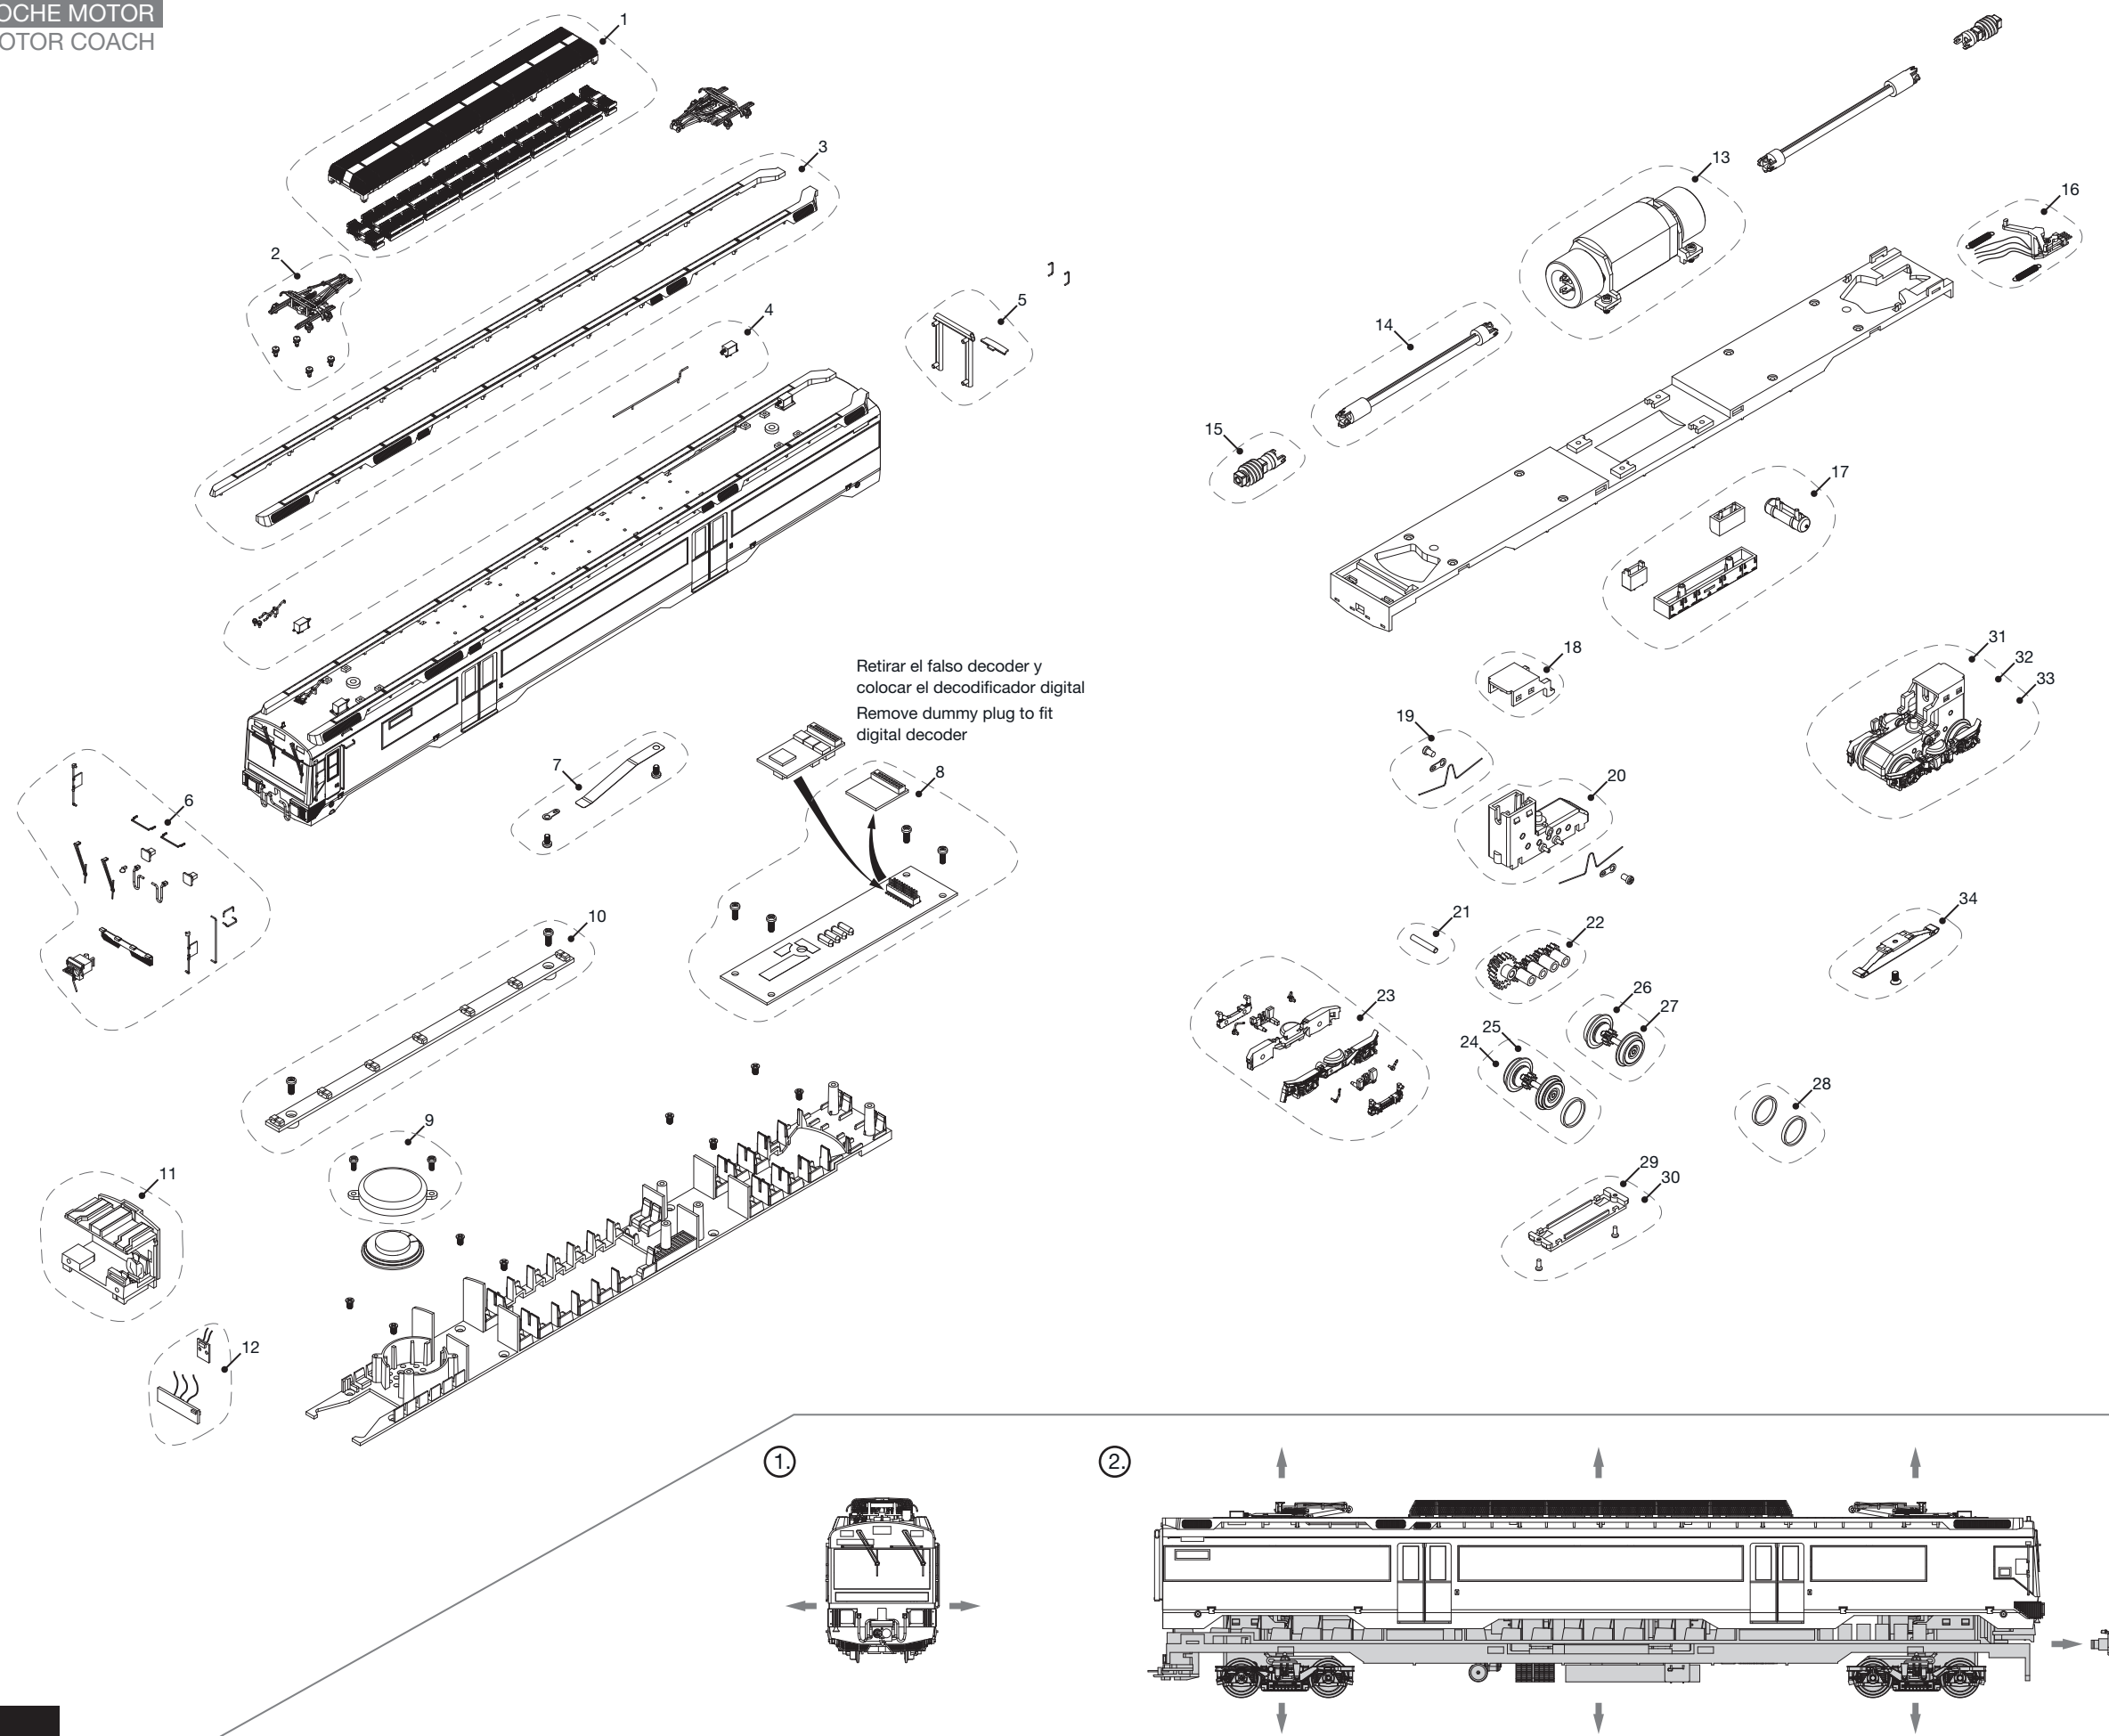

**COCHE MOTOR**  
MOTOR COACH

**LISTA DE RECAMBIOS / LIST OF SPARES**

Nº Artículo Item No	Descripción Description	Ref. repuesto Spare part ref.
<b>COCHE MOTOR / MOTOR COACH</b>		
1	Rejilla techo con resistencias Roof grill with resistances	ER3611/01
2	Pantógrafo con aislantes Pantograph with insulators	ER3600/06
3	Set pasarelas techo Roof walkways set	ER3611/03
4	Cajas eléctricas y cable techo Electric boxes and roof cable	ER3611/04
5	Burlete con trampilla Bellow with step	ER3600/05
6	Accesorios carrocería Body accessories	ER3611/06
7	Contactos pantógrafo Pantograph contacts	ER3600/11
8	Circuito impreso con tornillos Printed circuit with screws	ER3609/08
9	Caja de resonancia Speaker box	ER3609/09
10	Pasacables con tornillos Cable guide with screws	ER3600/14
11	Cabina con maquinista + difusores Driver cab + light guides	ER3609/11
12	Circuito impreso con luces Light PCBs	ER3609/12
13	Motor con tornillos Motor with screws	ER3609/13
14	Cardan Cardan shaft	ER3600/22
15	Sinfin Worm-gear	ER3600/28
16	Set enganche portacorriente macho Male electrical coupler set	ER3609/16
17	Set accesorios chasis coche motor Chassis accessories set for motor coach	ER3609/17
18	Tapa sinfin Worm-gear cover	ER3602/21
19	Set contacto ruedas Current pick-ups	ER3600/36
20	Caja de engranajes Gear box	ER3602/29
21	Eje de engranaje Axle for gears	ER3600/27
22	Set engranajes Gear set	ER3600/24
23	Set cobertura bogie Bogie covers	ER3609/23
24	Ruedas con engranaje y aro DC DC wheels with gear and grip rings	ER3609/24
25	Ruedas con engranaje y aro AC AC wheels with gear and grip rings	ER3610/25
26	Ruedas con engranaje DC DC wheels with gear	ER3609/26
27	Ruedas con engranaje AC AC wheels with gear	ER3610/27
28	Aros adherencia Grip rings	ER3600/37
29	Tapa inferior bogie DC DC bogie bottom cover	ER3602/30
30	Tapa inferior bogie AC AC bogie bottom cover	ER3602/31
31	Bogie motor DC completo DC motor bogie	ER3609/31
32	Bogie motor AC completo AC motor bogie	ER3610/32
33	Bogie motor AC con patín AC motor bogie with pick-up shoe	ER3610/33
34	Patín AC con tornillo AC pick-up shoe with screw	ER0100