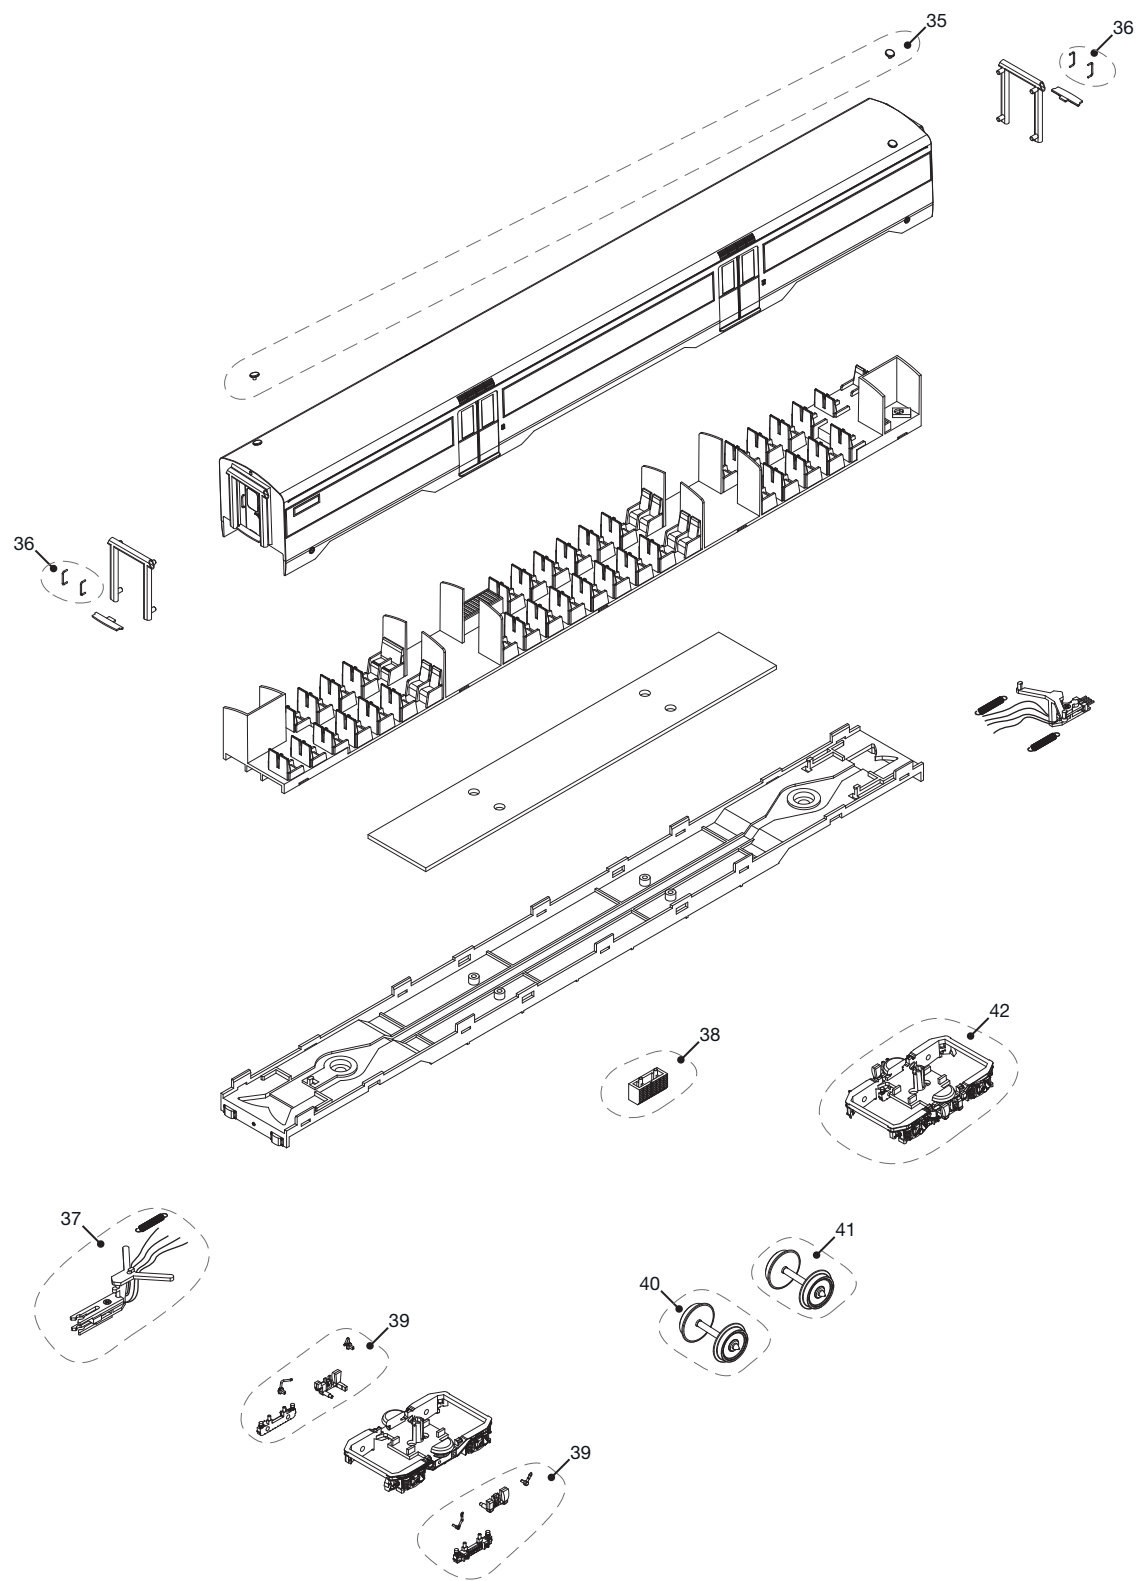

COCHE INTERMEDIO
INTERMEDIATE COACH

COCHE PILOTO
CAB-CONTROL COACH

LISTA DE RECAMBIOS / LIST OF SPARES

Nº Artículo Item No	Descripción Description	Ref. repuesto Spare part ref.
COCHE INTERMEDIO / MIDDLE COACH		
35	Aireadores techo Roof vents	ER3611/35
36	Set pasamanos Handrail set	ER3609/36
37	Enganche portacorriente hembra Female electric coupler set	ER3609/37
38	Caja aire acondicionado Air condition box	ER3602/52
39	Set accesorios cobertura bogie Bogie cover accessories	ER3602/53
40	Eje cónico con ruedas DC Conical axle with DC wheels	E0362
41	Eje cónico con ruedas AC Conical axle with AC wheels	E0361
42	Bogie completo sin ruedas Complete bogie (without wheels)	ER3609/42
COCHE PILOTO / PILOT COACH		
43	Set accesorios chasis c. piloto Cab-control coach accessory set	ER3602/62
44	Bolsa accesorios Accessories bag	ER3611/44