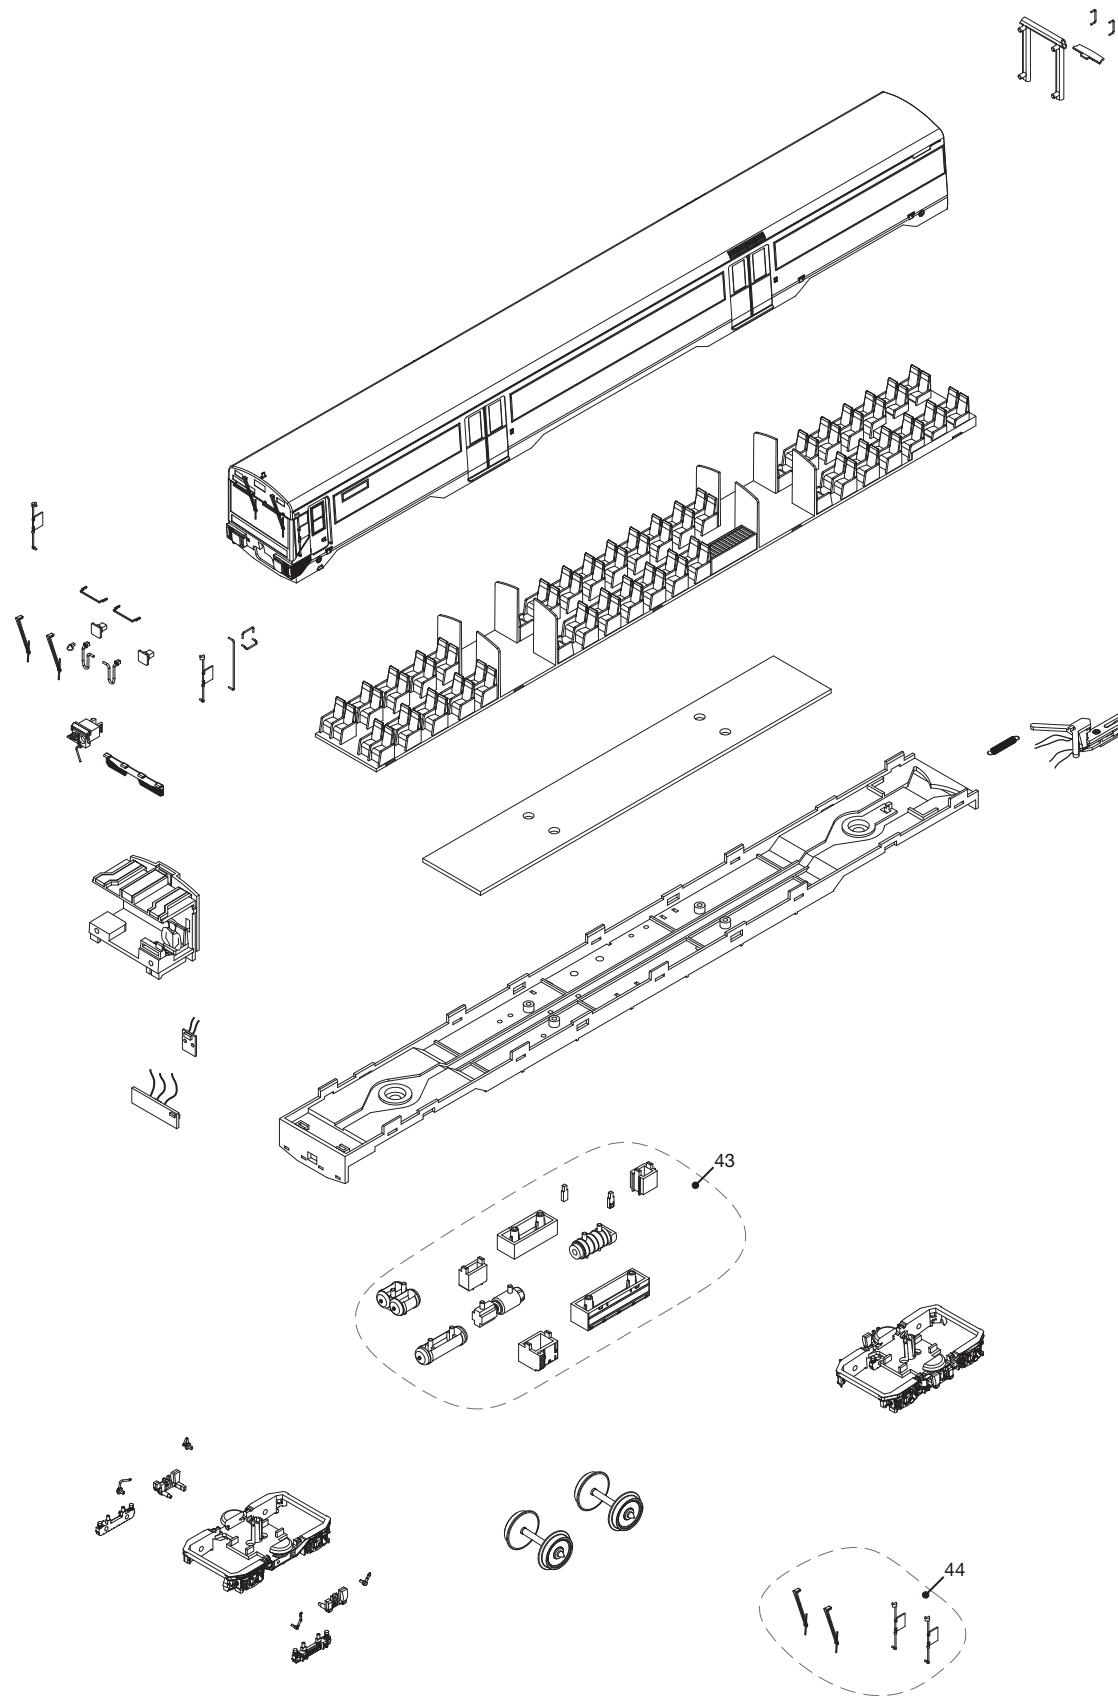

COCHE INTERMEDIO
INTERMEDIATE COACH

COCHE PILOTO
CAB-CONTROL COACH

LISTA DE RECAMBIOS / LIST OF SPARES

Nº Artículo Item No	Descripción Description	Ref. repuesto Spare part ref.
COCHE INTERMEDIO / MIDDLE COACH		
35	Aireadores techo Roof vents	ER3611/35
36	Set pasamanos Handrail set	ER3609/36
37	Enganche portacorriente hembra Female electric coupler set	ER3609/37
38	Caja aire acondicionado Air condition box	ER3602/52
39	Set accesorios cobertura bogie Bogie cover accessories	ER3602/53
40	Eje cónico con ruedas DC Conical axle with DC wheels	E0362
41	Eje cónico con ruedas AC Conical axle with AC wheels	E0361
42	Bogie completo sin ruedas Complete bogie (without wheels)	ER3609/42
COCHE PILOTO / PILOT COACH		
43	Set accesorios chasis c. piloto Cab-control coach accessory set	ER3602/62
44	Bolsa accesorios Accessories bag	ER3611/44