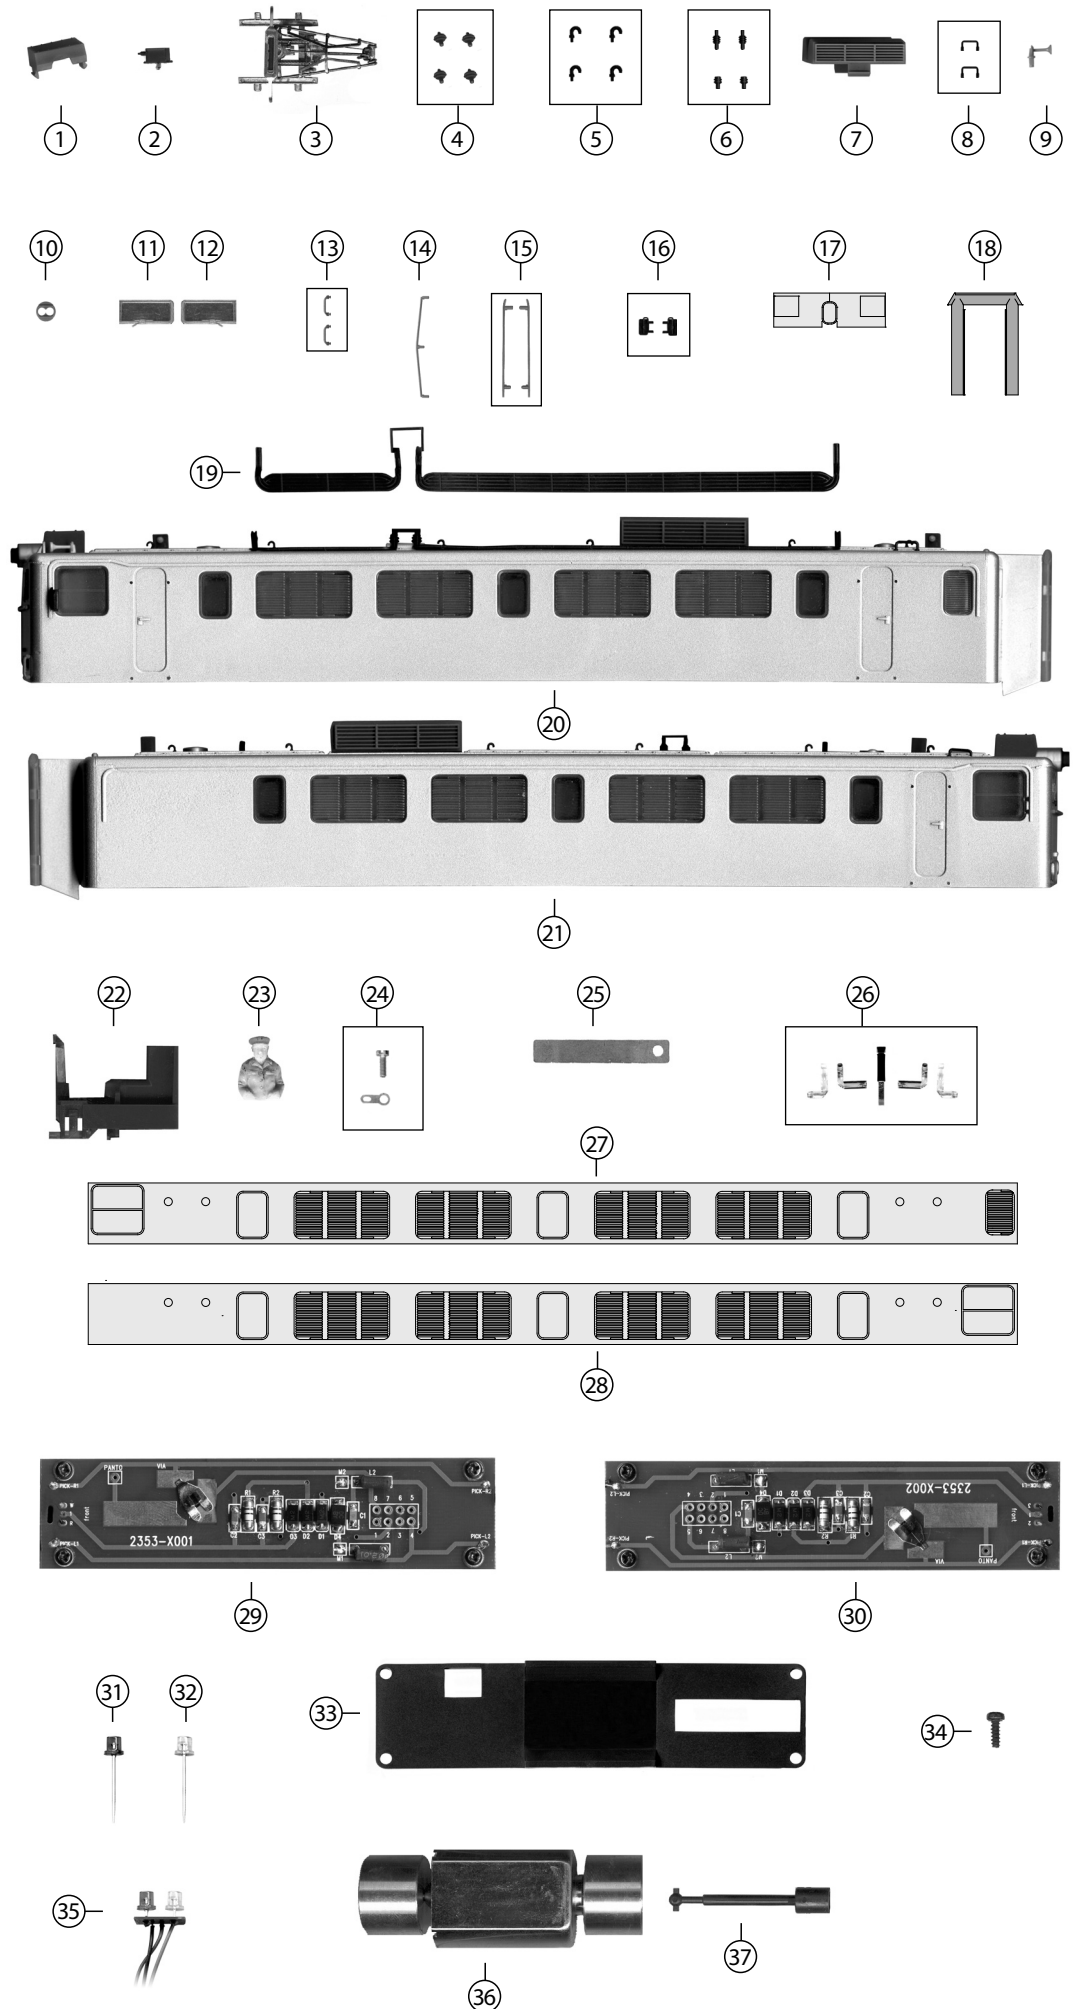

Posición	Descripción	Referencia
1	Aire acondicionado	26101A
2	Caja eléctrica	26102A
3	Pantógrafo	7609
4	Set de aislantes pantógrafo	26104A
5	Set de argollas techo	26105A
6	Set de aislantes cable	26106A
7	Salida de aire	26107A
8	Set de asideros techo	26108A
9	Bocina	26109A
10	Foco	26110A
11	Ventana frontal derecha	26111A
12	Ventana frontal izquierda	26112A
13	Set asideros inferiores	26113A
14	Asidero frontal	26114A
15	Set de pasamanos	26115A
16	Set de espejos	26116A
17	Cristal testero intermedio	26117A
18	Burlete	26118A
19	Cables techo	26119A
20	Carcasa cabina 1	26120A
21	Carcasa cabina 2	26121A
22	Cabina completa	26122A
23	Maquinista	26123A
24	Set de tornillo pantógrafo	26124A
25	Contacto pantógrafo	6908
26	Conjunto prismas	6913
27	Ventanas lateral izquierda	26127A
28	Ventanas lateral derecha	26128A
29	Circuito impreso cabina 1	26129A
30	Circuito impreso cabina 2	26130A
31	Led blanco dorado	6961
32	Led rojo	6962
33	Separador	6960
34	Tornillo circuito impreso	26134A
35	Conjunto luces	26135A
36	Motor	6918
37	Cardan	6919