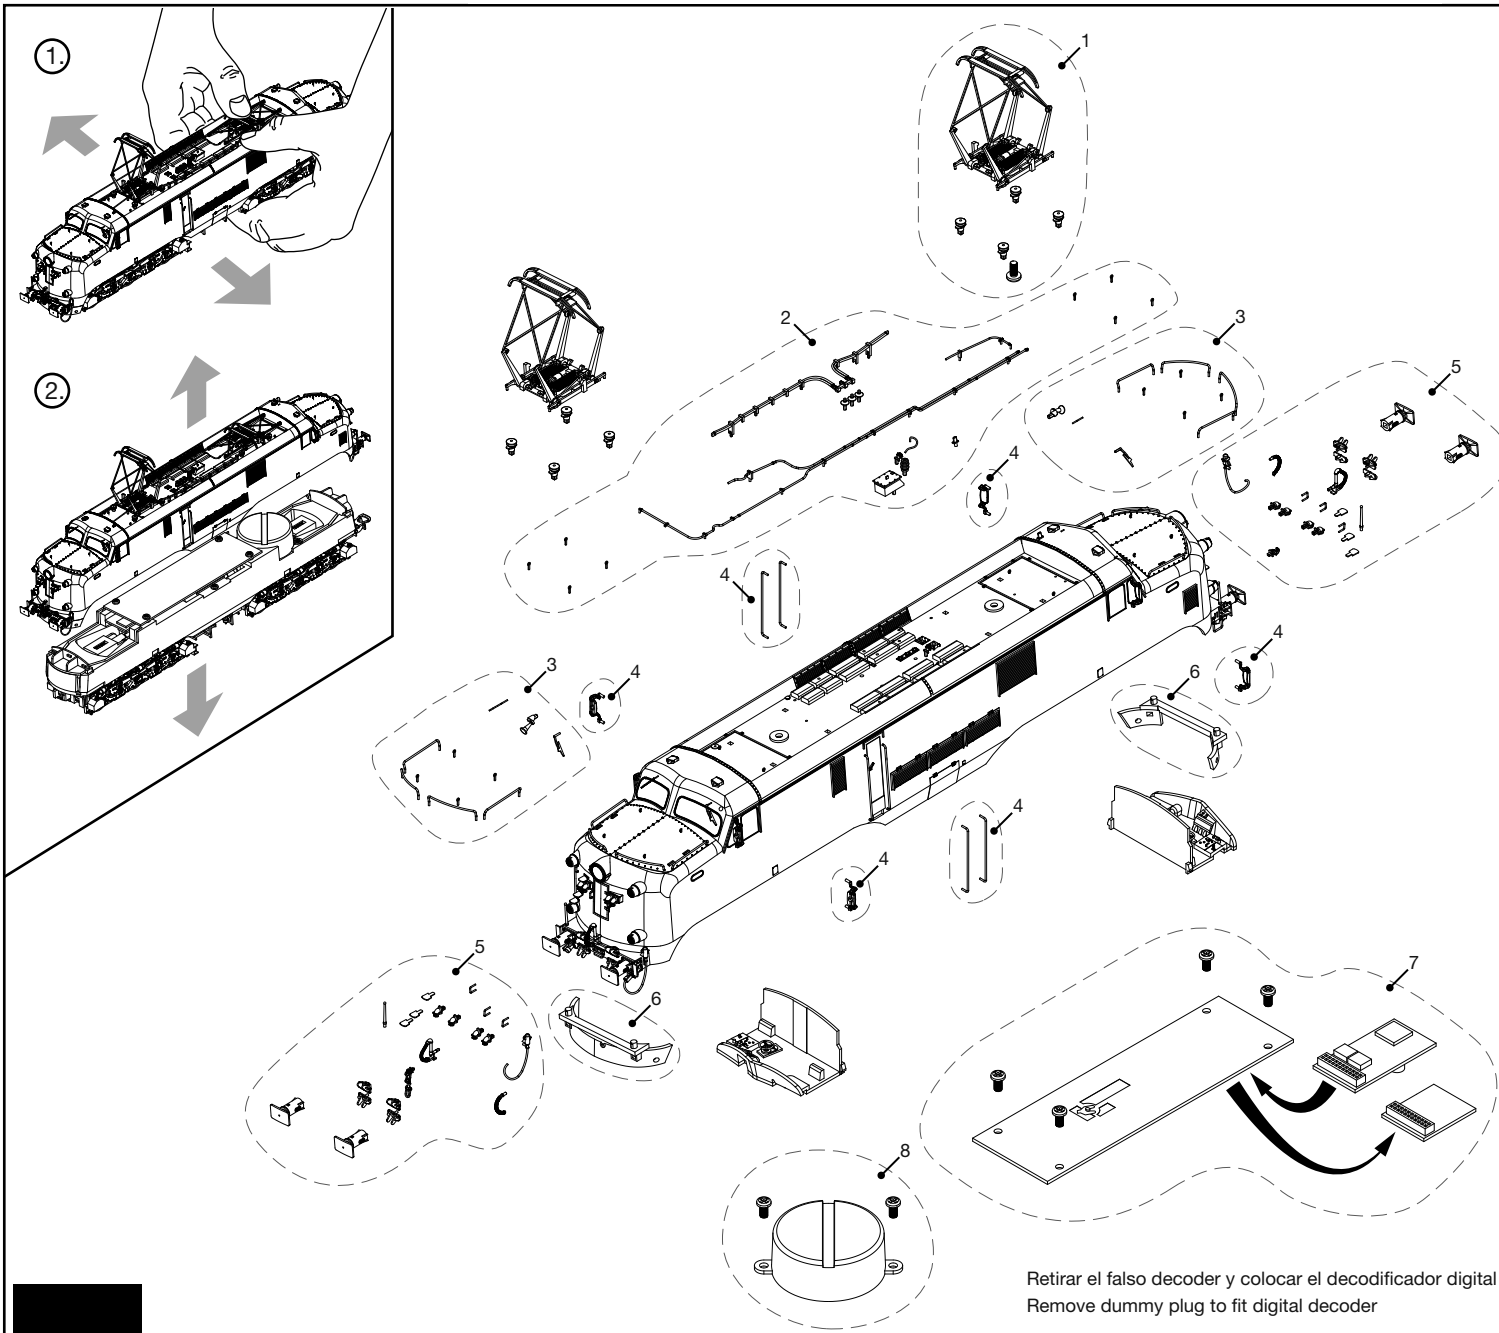

### LISTA DE RECAMBIOS / LIST OF SPARES

Nº Artículo Item No	Descripción Description	Ref. repuesto Spare part ref.
1	Set pantógrafo Pantograph set	ER2757/01
2	Accesorios techo Roof accessories	ER2759/02
3	Accesorios cabina Cabin accessories	ER2759/03
4	Pasamanos y espejos Handrails and mirrors	ER2759/04
5	Topes, enganches, mangueras y accesorios frontales Buffers, couplers, hoses and front accessories	ER2759/05
6	Set de faldones Front skirts	ER2759/06
7	Circuito impreso principal Main PCB	ER2757/07
8	Caja resonancia Speaker box	ER2757/08

Retirar el falso decoder y colocar el decodificador digital  
Remove dummy plug to fit digital decoder

**HORNBY HOBBIES**

www.hornbyinternational.com

**HORNBY HOBBIES LTD**  
Westwood Industrial Estate,  
Margate, Kent, CT9 4JX  
United Kingdom