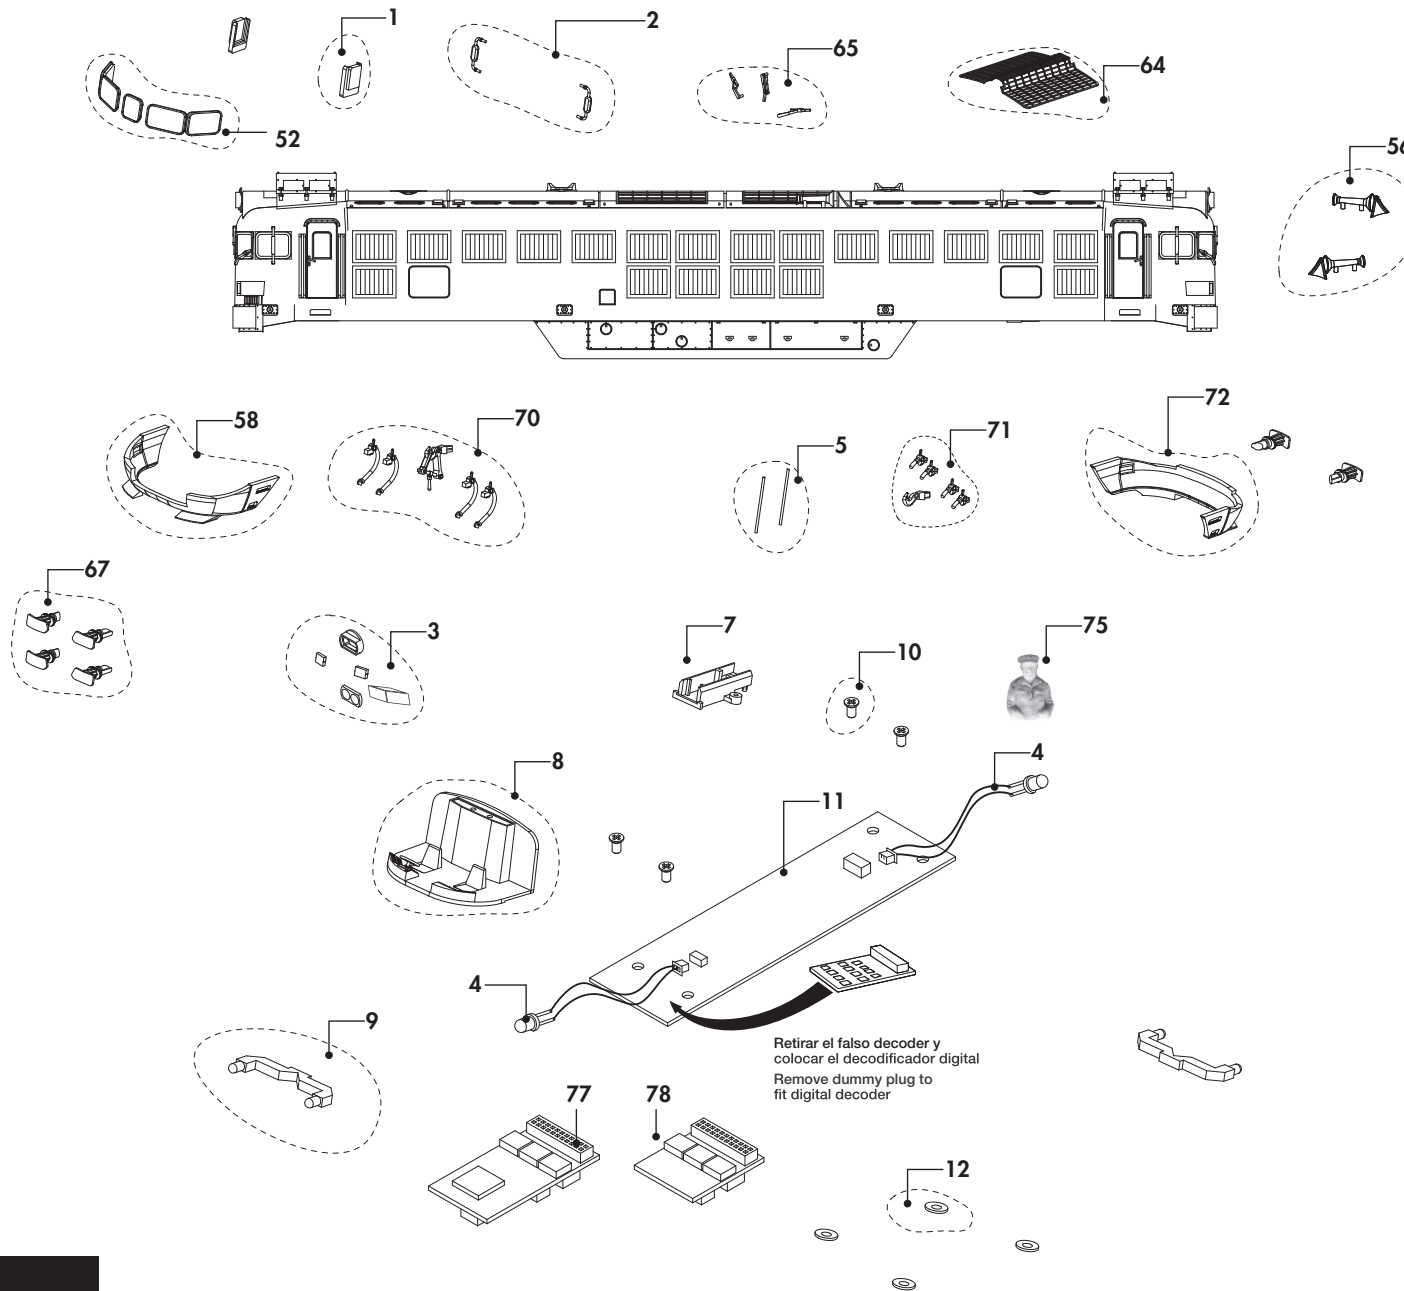

### LISTA DE RECAMBIOS / LIST OF SPARES

Número Number	Descripción Description	Ref. repuesto Spare part ref.
34	Aro de adherencia Traction tyre	ER6834
35	Eje con ruedas, con aro DC Wheelset with traction tyre DC	ER6835
37	Eje con ruedas, sin aro DC Wheelset without traction tyre DC	ER6837
39	Contacto de rueda Wheel current pickup	ER6839
40	Terminal Waher	ER6840
41	Tornillos Screws	ER6841
42	Base del bogie Bogie bottom corer	ER6842
43	Tornillo Screw	ER6843
44	Eje del engranaje Gear axle	ER6844
45	Engranaje doble Double gear	ER6845
46	Engranaje Gear	ER6846
47	Engranaje Gear	ER6847
48	Engranaje Gear	ER6848
49	Engranaje Gear	ER6849
52	Conjunto de ventanas Windows set	ER6863
54	Rejilla Fan grille	ER2367/54
56	Bocinas Horns	ER2367/56
58	Faldón funcional Functional front skirt	ER2367/58
62	Faldón decorativo Decorative front skirt	ER2367/52
65	Conjunto de limpiaparabrisas Wipers set	ER6865
67	Topes Buffers	ER2367/67
70	Set de mangueras decorativas Bracke hoses set	ER6870
71	Set de mangueras cortas Bracke hoses set	ER6871
75	Maquinista Driver	ER34074
76	Bolsa de accesorios Poly Bag	ER2367/76
77	Decoder MM/DCC con sonido Decoder MM/DCC with sound	ER3015354-21
78	Decoder MM/DCC Decoder MM/DCC	ER301/353-354