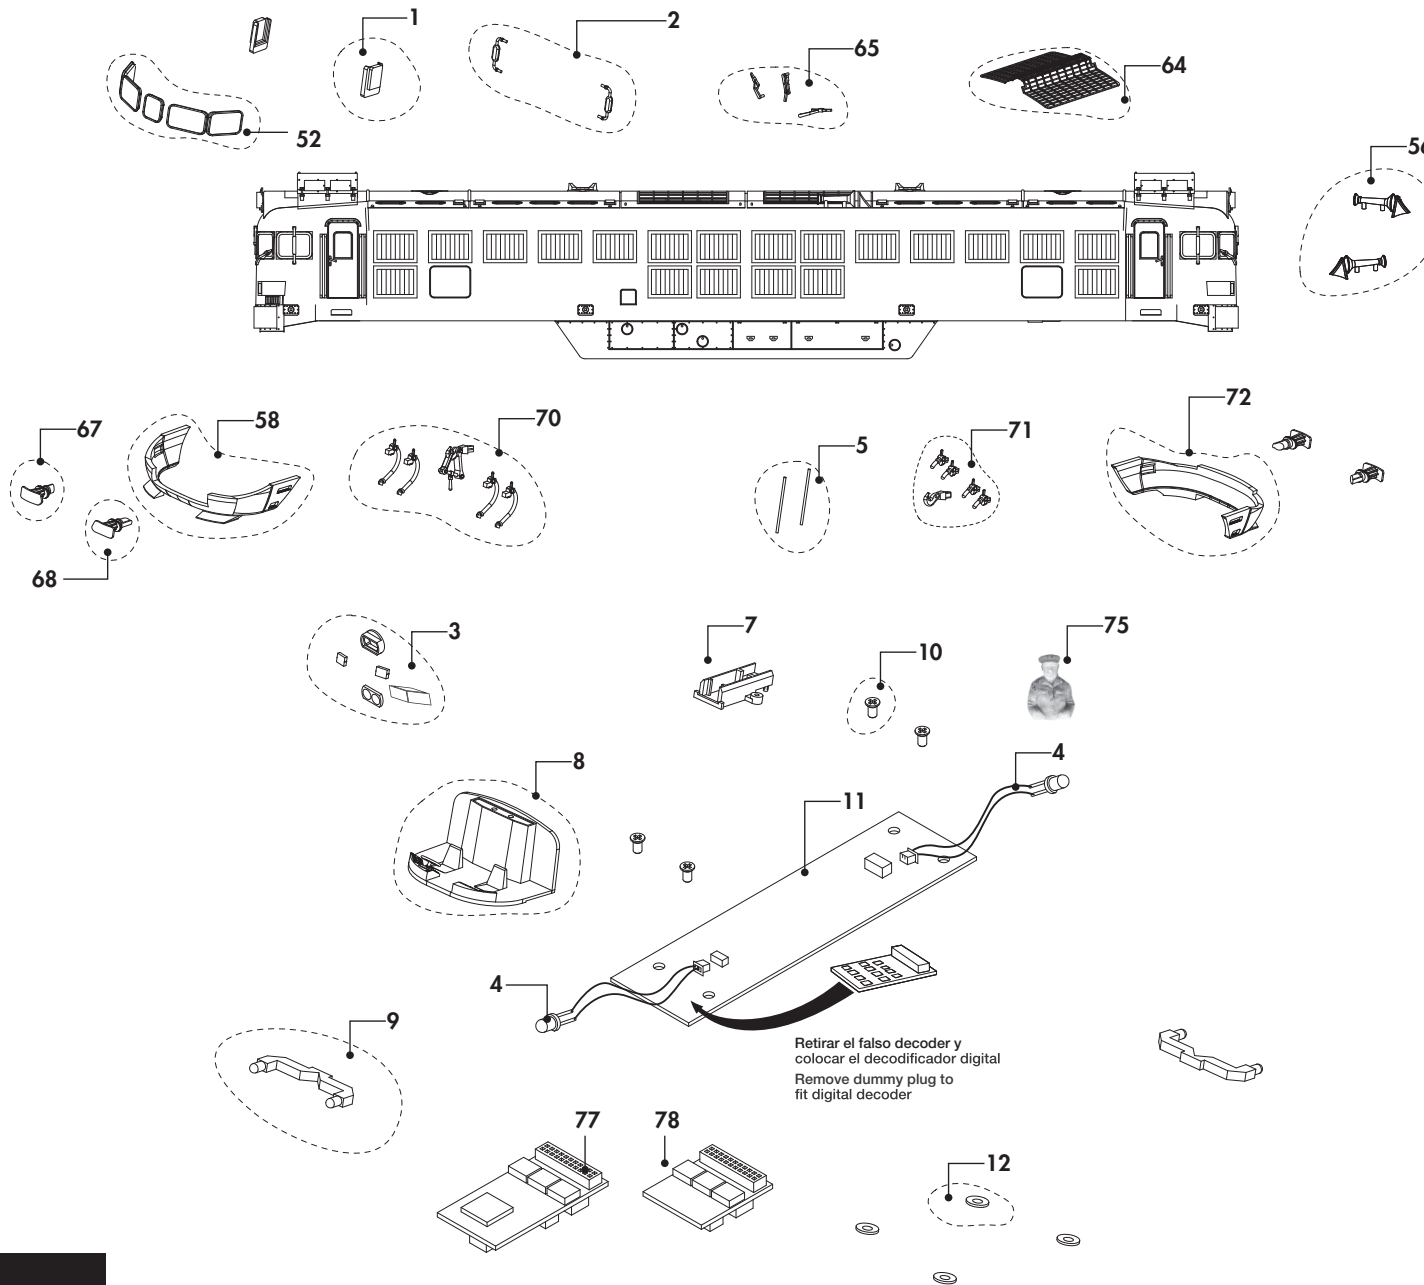

LISTA DE RECAMBIOS / LIST OF SPARES

Número Number	Descripción Description	Ref. repuesto Spare part ref.
1	Ventana puerta lateral Side door window	ER6801
2	Retrovisores negros Black rear-view mirrors	ER6802B
3	Conjunto tapafaros Set lamp glasses	ER2365/03
4	Luces superiores Upper lights	ER2325/04
5	Pasamanos Handrails	ER6805
6	LED blanco dorado White LED	ER2325/06
7	Soporte led cabina Cabin led support	ER6875
8	Cabina Cabin	ER6808
9	Difusores frontales Light pipes	ER2325/09
10	Tornillo Screw	ER6810
11	Circuito impreso Main PCB	ER2325/11
12	Arandelas Washers	ER6812
13	Tornillo Screw	ER6813
14	Cardan Cardan joints	ER6814
15	Motor Motor	ER2325/15
16	Arandelas Washers	ER6812
17	LED rojo Red LED	ER2325/17
18	Conjunto circuito con LED Light PCB	ER2325/18
19	Tapa enganche Coupling cover	ER6819
20	Muelle de enganche Springs	ER6820
21	Bulón brazo enganche Plastic pin for coupling holder	ER6821
22	Brazo enganche Coupling holder	ER6822
23	Bloque bastidor Die-cast chasis	ER2325/23
24	Enganche NEM NEM coupler head	ER058
25	Tapa Sinfín Worm gear corer	ER6825
26	Cojinete del Sinfín Worm gear bearing	ER6826
27	Sinfín Worm gear	ER6827
28	Embolos de freno Brake piston	ER6828
29	Areneros Sand pipes	ER6829
30	Bogie completo DC Assembled bogie DC	ER6830
32	Caja de engranajes Gear box	ER6832
33	Cobertura de bogie Bogie cover	ER6833