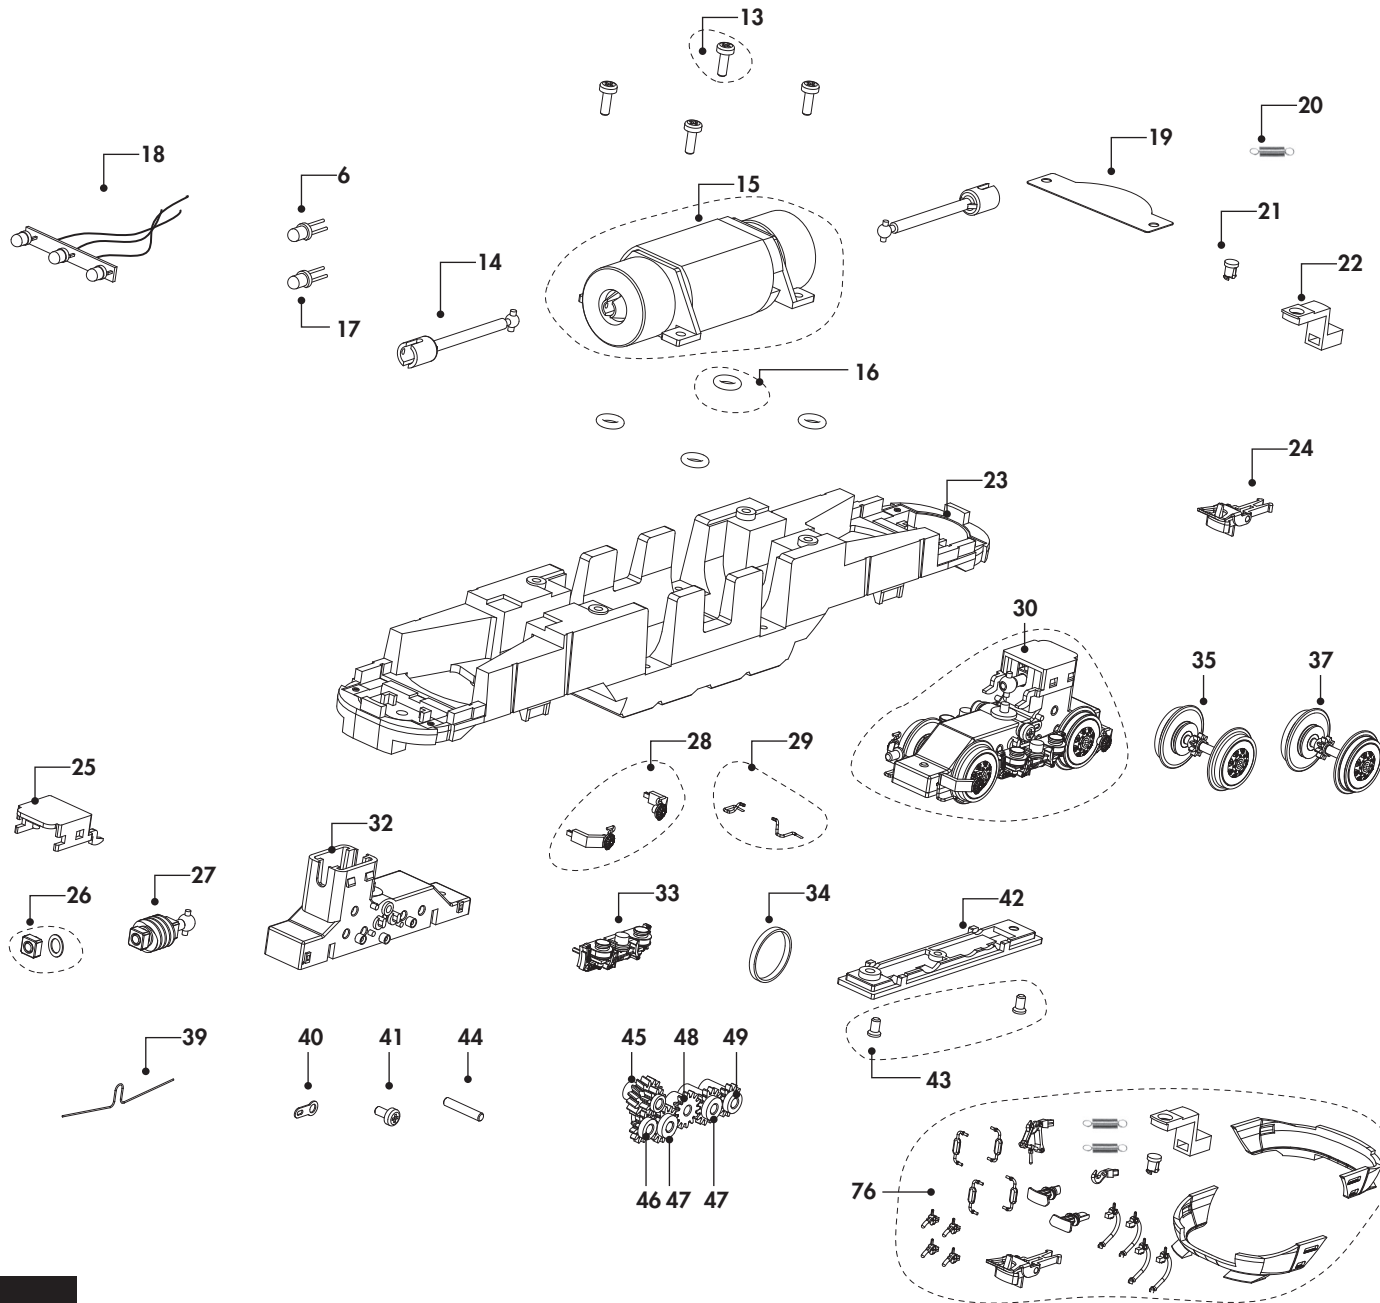

LISTA DE RECAMBIOS / LIST OF SPARES

Número Number	Descripción Description	Ref. repuesto Spare part ref.
1	Ventana puerta lateral Side door window	ER6801
2	Retrovisores negros Black rear-view mirrors	ER6802B
3	Conjunto tapafaros Set lamp glasses	ER2365/03
4	Luces superiores Upper lights	ER2325/04
5	Pasamanos Handrails	ER6805
6	LED blanco dorado White LED	ER2325/06
7	Soporte led cabina Cabin led support	ER6875
8	Cabina Cabin	ER6808
9	Difusores frontales Light pipes	ER2325/09
10	Tornillo Screw	ER6810
11	Circuito impreso Main PCB	ER2325/11
12	Arandelas Washers	ER6812
13	Tornillo Screw	ER6813
14	Cardan Cardan joints	ER6814
15	Motor Motor	ER2325/15
16	Arandelas Washers	ER6812
17	LED rojo Red LED	ER2325/17
18	Conjunto circuito con LED Light PCB	ER2325/18
19	Tapa enganche Coupling cover	ER6819
20	Muelle de enganche Springs	ER6820
21	Bulón brazo enganche Plastic pin for coupling holder	ER6821
22	Brazo enganche Coupling holder	ER6822
23	Bloque bastidor Die-cast chasis	ER2325/23
24	Enganche NEM NEM coupler head	ER058
25	Tapa Sinfín Worm gear corer	ER6825
26	Cojinete del Sinfín Worm gear bearing	ER6826
27	Sinfín Worm gear	ER6827
28	Embolos de freno Brake piston	ER6828
29	Areneros Sand pipes	ER6829
30	Bogie completo DC Assembled bogie DC	ER6830
32	Caja de engranajes Gear box	ER6832
33	Cobertura de bogie Bogie cover	ER6833