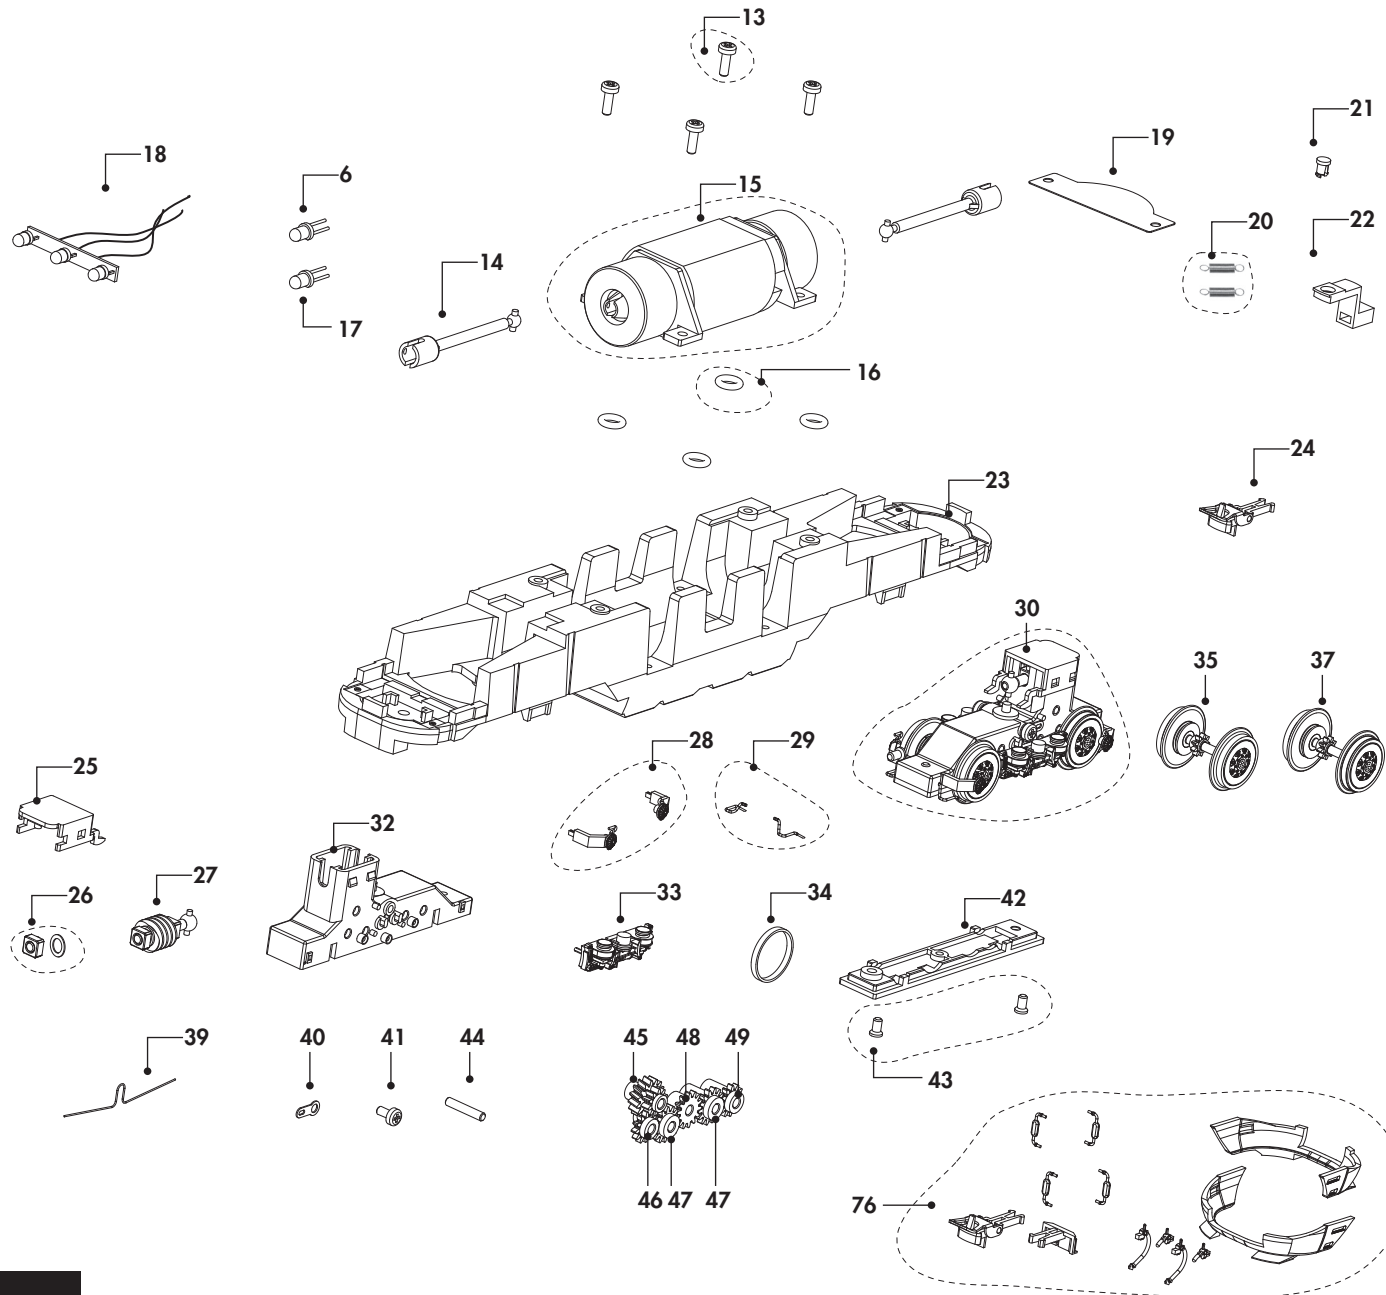

LISTA DE RECAMBIOS / LIST OF SPARES

Número Number	Descripción Description	Ref. repuesto Spare part ref.
1	Ventana puerta lateral Side door window	ER6801
2	Retrovisores negros Black rear-view mirrors	ER6802B
3	Conjunto tapafaros Set lamp glasses	ER2325/03
4	Luces superiores Upper lights	ER2325/04
5	Pasamanos Handrails	ER6805
6	LED blanco dorado White LED	ER2325/06
7	Soporte led cabina Cabin led support	ER6875
8	Cabina Cabin	ER6808
9	Difusores frontales Ligh pipes	ER2325/09
10	Tornillo Screw	ER6810
11	Circuito impreso Main PCB	ER2325/11
12	Arandelas Washers	ER6812
13	Tornillo Screw	ER6813
14	Cardans Cardan joints	ER6814
15	Motor Motor	ER2325/15
16	Arandelas Washers	ER6812
17	LED rojo Red LED	ER2325/17
18	Conjunto circuito con LED Light PCB	ER2325/18
19	Tapa enganche Coupling cover	ER6819
20	Muelle de enganche x2 Springs x2	ER6820
21	Bulón brazo enganche Plastic pin for coupling holder	ER6821
22	Brazo enganche Coupling holder	ER6822
23	Bloque bastidor Die-cast chasis	ER2325/23
24	Enganche NEM NEM coupler head	ER058
25	Tapa Sifin Worm gear corer	ER6825
26	Cojinete del Sifin Worm gear bearing	ER6826
27	Sifin Worm gear	ER6827
28	Embolos de freno Brake piston	ER6828
29	Areneros Sand pipes	ER6829
30	Bogie completo DC Assembled bogie DC	ER6830
32	Caja de engranajes Gear box	ER6832
33	Cobertura de bogie Bogie cover	ER6833
34	Aro de adherencia Traction tyre	ER6834