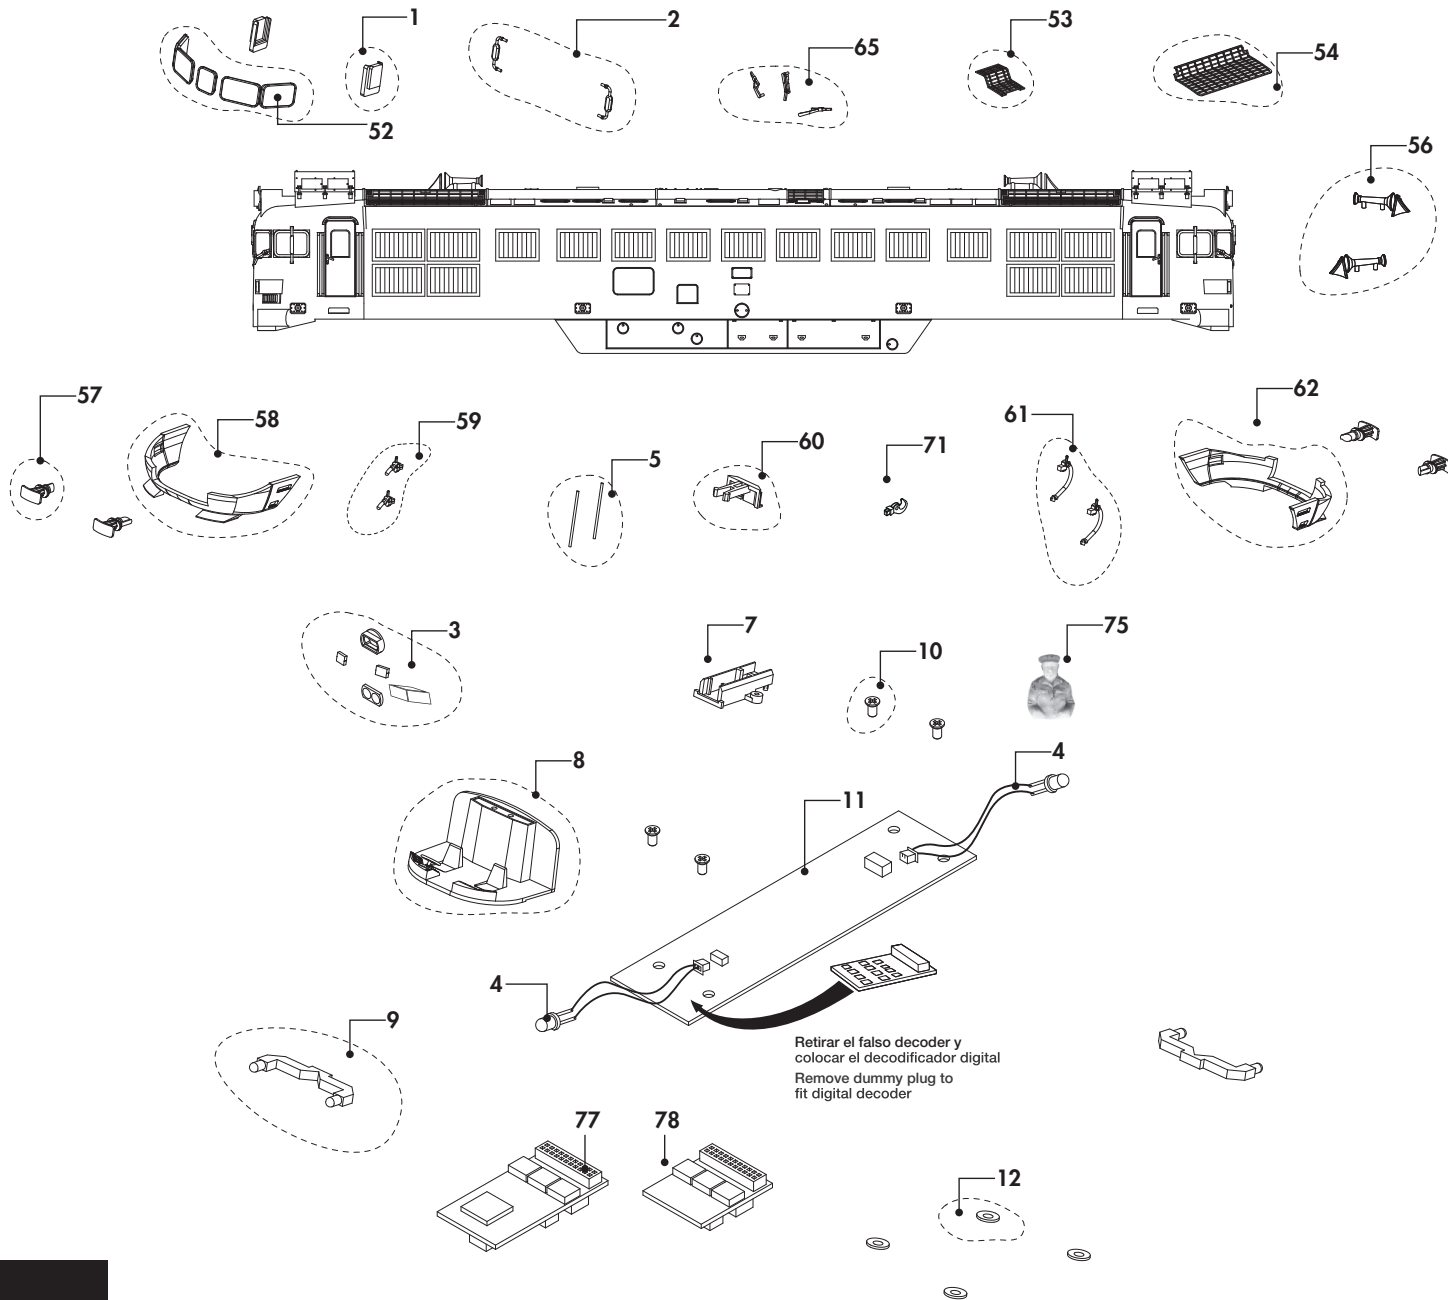

LISTA DE RECAMBIOS / LIST OF SPARES

Número Number	Descripción Description	Ref. repuesto Spare part ref.
1	Ventana puerta lateral Side door window	ER6801
2	Retrovisores negros Black rear-view mirrors	ER6802B
3	Conjunto tapafaros Set lamp glasses	ER2325/03
4	Luces superiores Upper lights	ER2325/04
5	Pasamanos Handrails	ER6805
6	LED blanco dorado White LED	ER2325/06
7	Soporte led cabina Cabin led support	ER6875
8	Cabina Cabin	ER6808
9	Difusores frontales Ligh pipes	ER2325/09
10	Tornillo Screw	ER6810
11	Circuito impreso Main PCB	ER2325/11
12	Arandelas Washers	ER6812
13	Tornillo Screw	ER6813
14	Cardans Cardan joints	ER6814
15	Motor Motor	ER2325/15
16	Arandelas Washers	ER6812
17	LED rojo Red LED	ER2325/17
18	Conjunto circuito con LED Light PCB	ER2325/18
19	Tapa enganche Coupling cover	ER6819
20	Muelle de enganche x2 Springs x2	ER6820
21	Bulón brazo enganche Plastic pin for coupling holder	ER6821
22	Brazo enganche Coupling holder	ER6822
23	Bloque bastidor Die-cast chasis	ER2325/23
24	Enganche NEM NEM coupler head	ER058
25	Tapa Sifin Worm gear corer	ER6825
26	Cojinete del Sifin Worm gear bearing	ER6826
27	Sifin Worm gear	ER6827
28	Embolos de freno Brake piston	ER6828
29	Areneros Sand pipes	ER6829
30	Bogie completo DC Assembled bogie DC	ER6830
32	Caja de engranajes Gear box	ER6832
33	Cobertura de bogie Bogie cover	ER6833
34	Aro de adherencia Traction tyre	ER6834